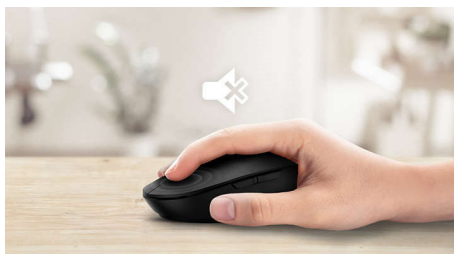

Reduserte klikkelyden

Den har samme klikkfølelse uten klikkelyden, noe som gir deg mer fokus på arbeidet.