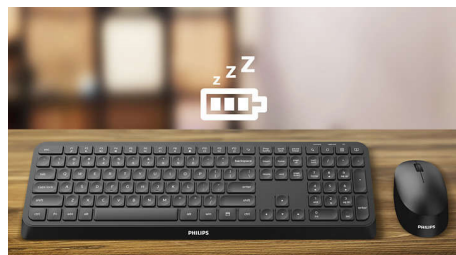

Intelligent strømsparing

Med den intelligente strømsparingsfunksjonen kan denne kombinasjonen gå i standby-modus, slik at den sparer strøm når den ikke er i bruk.