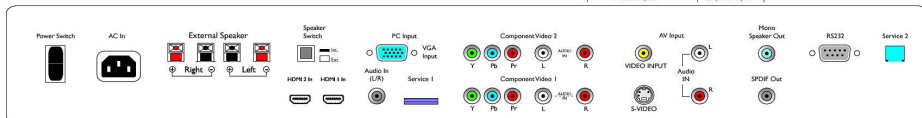

Захранване

- Мрежово захранване: Променлив ток 90 – 264 V, 50/60 Hz
- Потребление (режим "включено"): 186 W (типично)
- Мощност на потребление в режим на готовност: <math>< 3,5 \text{ W}</math>

Поддържана разделителна способност на дисплея

- Компютърни формати: 640 x 480, 60, 67, 72, 75 Hz, 800 x 600, 56, 60, 72, 75 Hz, 1024 x 768, 60, 70, 75 Hz, 1280 x 720, 60 Hz, 1280 x 768, 60 Hz, 1360 x 768, 60 Hz
- Видео формати: 480i, 60 Hz, 480p, 60 Hz, 576p, 50 Hz, 576i, 50 Hz, 720p, 50, 60 Hz, 1080i, 60 Hz

Размери

- Дълбочина на кутията: 34.1 мм
- Височина на кутията: 74.8 мм
- Ширина на кутията: 117 мм
- Височина на изделието (със стойката): 663 мм
- Височина на изделието (със стойката) (инчове): 26.1 инч
- Ширина на изделието: 1022 мм
- Тегло на изделието: 21,0 кг
- Дълбочина на изделието (със стойката): 250 мм
- Височина на изделието: 615 мм
- Дълбочина на изделието: 129 мм
- Дълбочина на изделието (със стойката) (инчове): 9.8 инч
- Ширина на изделието (инчове): 40,2 инч
- Височина на изделието (инчове): 24.2 инч
- Дълбочина на изделието (инчове): 5,1 инч
- Дълбочина на кутията (инча): 13.4 инч
- Височина на кутията (инча): 29.4 инч
- Ширина на кутията (инча): 46.1 инч
- Тегло на изделието (фунтове): 46,30 lb
- Тегло вкл. опаковката: 21,8 кг
- Тегло, вкл. опаковката (lb): 48,06
- Средно време между отказите: 100k (с изкл. на CCFL 50k) часа

Технически данни

- Диапазон на работната температура: 0 – 40 °C
- Диапазон на относителна влажност: 5% – 90%

Дата на издаване
2024-03-23

Версия: 1.0.4

UPC: 6 09585 14890 1

© 2024 Koninklijke Philips N.V.
Всички права запазени.

Спецификациите могат да се променят без предупреждение. Търговските марки са собственост на Koninklijke Philips N.V. или на съответните си притежатели.

www.philips.com

Тунер / Приемане / Предаване

- Възпроизвеждане на видео: NTSC, PAL, SECAM

Акcesoари

- Акcesoари в комплекта: Настолна стойка, Захранващ кабел за променлив ток, VGA кабел, Дистанционно управление, Батерии за дистанционното, Ръководство за бърз старт, HDMI-DVI адаптерен кабел, Ръководство за потребителя на CD-ROM
- Допълнителни акcesoари: SmartLoader 22AV1135

Разни

- Тънка рамка: сребристо
- Гаранция: Европа/Северна Америка: 3 години, APMEA: 1 година