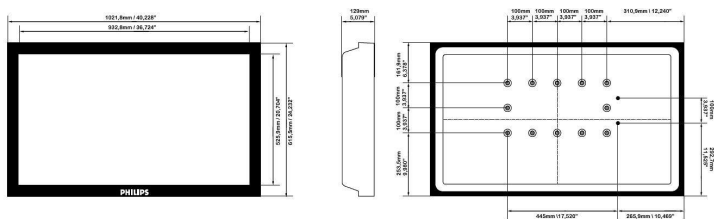

Захранване

- Мрежово захранване: Променлив ток 90 – 264 V, 50/60 Hz
- Потребление (режим "включено"): 186 W (типично)
- Мощност на потребление в режим на готовност: <math>< 3,5 \text{ W}</math>

Поддържана разделителна способност на дисплея

- Компютърни формати: 640 x 480, 60, 67, 72, 75 Hz, 800 x 600, 56, 60, 72, 75 Hz, 1024 x 768, 60, 70, 75 Hz, 1280 x 720, 60 Hz, 1280 x 768, 60 Hz, 1360 x 768, 60 Hz
- Видео формати: 480i, 60 Hz, 480p, 60 Hz, 576p, 50 Hz, 576i, 50 Hz, 720p, 50, 60 Hz, 1080i, 60 Hz

Размери

- Дълбочина на кутията: 34.1 мм
- Височина на кутията: 74.8 мм
- Ширина на кутията: 117 мм
- Височина на изделието (със стойката): 663 мм
- Височина на изделието (със стойката) (инчове): 26.1 инч
- Ширина на изделието: 1022 мм
- Тегло на изделието: 21,0 кг
- Дълбочина на изделието (със стойката): 250 мм
- Височина на изделието: 615 мм
- Дълбочина на изделието: 129 мм
- Дълбочина на изделието (със стойката) (инчове): 9.8 инч
- Ширина на изделието (инчове): 40,2 инч
- Височина на изделието (инчове): 24.2 инч
- Дълбочина на изделието (инчове): 5,1 инч
- Дълбочина на кутията (инча): 13.4 инч
- Височина на кутията (инча): 29.4 инч
- Ширина на кутията (инча): 46.1 инч
- Тегло на изделието (фунтове): 46,30 lb
- Тегло вкл. опаковката: 21,8 кг
- Тегло, вкл. опаковката (lb): 48,06
- Средно време между отказите: 100k (с изкл. на CCFL 50k) часа

Технически данни

- Диапазон на работната температура: 0 – 40 °C
- Диапазон на относителна влажност: 5% – 90%

Дата на издаване
2024-03-23

Версия: 1.0.4

UPC: 6 09585 14890 1

© 2024 Koninklijke Philips N.V.
Всички права запазени.

Спецификациите могат да се променят без предупреждение. Търговските марки са собственост на Koninklijke Philips N.V. или на съответните си притежатели.

www.philips.com

Тунер / Приемане / Предаване

- Възпроизвеждане на видео: NTSC, PAL, SECAM

Акcesoари

- Акcesoари в комплекта: Настолна стойка, Захранващ кабел за променлив ток, VGA кабел, Дистанционно управление, Батерии за дистанционното, Ръководство за бърз старт, HDMI-DVI адаптерен кабел, Ръководство за потребителя на CD-ROM
- Допълнителни акcesoари: SmartLoader 22AV1135

Разни

- Тънка рамка: сребристо
- Гаранция: Европа/Северна Америка: 3 години, APMEA: 1 година