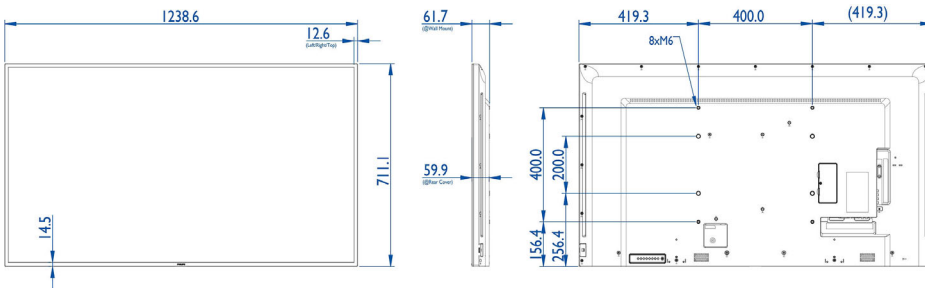

Υποστηριζόμενη ανάλυση οθόνης

- Φορμά H/Y: 640 x 480, 60, 67, 72, 75Hz, 800 x 600, 56, 60, 72, 75Hz, 1024 x 768, 60Hz, 1280 x 768, 60Hz, 1280 x 800, 60Hz, 1360 x 768, 60Hz, 1366 x 768, 60Hz, 1440 x 900, 60Hz, 1600 x 1200, 60Hz, 1920 x 1080, 60Hz, 1920 x 1200, 60Hz
- Φορμά εικόνας: 480i, 60Hz, 480p, 60Hz, 576p, 50 Hz, 576i, 50Hz, 720p, 50, 60Hz, 1080i, 50, 60Hz, 1080p, 50, 60Hz

Διαστάσεις

- Πλάτος συσκευής: 1238,6 μμ
- Βάρος προϊόντος: 16,00 κ.
- Ύψος συσκευής: 711,1 μμ
- Βάθος συσκευής: 59,9 μμ
- Πλάτος συσκευής (ίντσες): 48,76 ίντσες
- Ύψος συσκευής (ίντσες): 28.0 ίντσες
- Επιτοίχιο στήριγμα: 400 x 400 χιλ., 400 x 200 χιλ., M6
- Βάθος συσκευής (ίντσες): 2,36 ίντσες
- Πλάτος πλαισίου: 12,6 (TLR) / 14,5 (B) χιλ.
- Βάρος προϊόντος (λίβρες): 35,27 lb

Συνθήκες λειτουργίας

- Έυρος θερμοκρασίας (λειτουργία): 5 ~ 40 ° C
- MTBF: 50.000 ώρα(ες)
- Σχετική υγρασία: 20 ~ 80 %
- Έυρος θερμοκρασίας (αποθήκευση): -20 ~ 60 ° C

Εφαρμογές πολυμέσων

- Αναπαραγωγή βίντεο USB: 3G2, 3GP, ASF, ASX, AVI, DAT, F4V, FLV, M2TS, M4V, MK3D, MKV, MOV, MP4, MPE, MPEG, MPG, MTS, QT, TRP, TS, TTS, VOB, WEBM, WMV, XviD
- Αναπαραγωγή εικόνας USB: BMP, GIF, JPEG, JPG
- Αναπαραγωγή ήχου USB: AAC, AC3, AIF, AIFF, AMR, EC3, M4A, MP3, OGA, OGG, WAV, WMA

Αξεσουάρ

- Συμπεριλαμβανόμενα αξεσουάρ: Καλώδιο ρεύματος AC, Καλώδιο RS232, Καλώδιο VGA, Τηλεχειριστήριο, Μπαταρίες για τηλεχειριστήριο, Εγχειρίδιο χρήσης σε CD-ROM, Οδηγός γρήγορης έναρξης

Ημερομηνία έκδοσης
2024-03-23

Έκδοση: 3.1.1

EAN: 87 12581 73032 1

© 2024 Koninklijke Philips N.V.
Με την επιφύλαξη παντός δικαιώματος.

Οι προδιαγραφές ενδέχεται να αλλάζουν χωρίς προειδοποίηση. Τα εμπορικά σήματα ανήκουν στην Koninklijke Philips N.V. ή στους αντίστοιχους ιδιοκτήτες.

www.philips.com