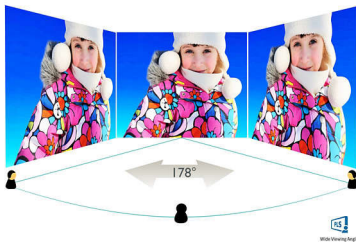

PLS-technologie

PLS-schermen maken gebruik van een geavanceerde technologie waardoor u kunt genieten van een extra brede kijkhoek van 178/178 graden. Hierdoor kunt u het scherm vanuit bijna elke hoek zien, zelfs in een draaimodus van 90 graden! De PLS-schermen bieden, in tegenstelling tot de normale TN-panelen, scherpe beelden met levendige kleuren. Niet alleen ideaal voor het bekijken van foto's, het afspelen van films en het surfen op internet, maar ook voor professionele toepassingen waarbij kleurnauwkeurigheid en constante helderheid zeer belangrijk zijn.