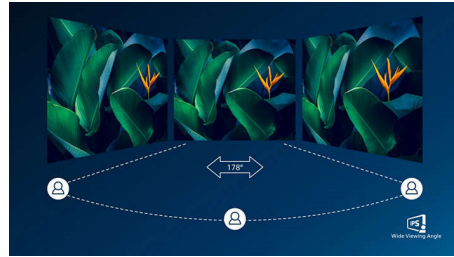

IPS teknolojisi

IPS ekranlarda 178/178 derece ekstra geniş izleme açıları sağlayan gelişmiş bir teknoloji kullanılır. Böylece ekranı hemen hemen her

279C9/01

açıdan görebilirsiniz. Standart TN panellerin aksine, IPS ekranlar size canlı renklerle olağanüstü net görüntüler sunar. Sadece fotoğraflar, filmler ve web'de gezinme için değil, aynı zamanda her an renk hassasiyeti ve tutarlı parlaklık gerektiren profesyonel uygulamalar için de idealdir.