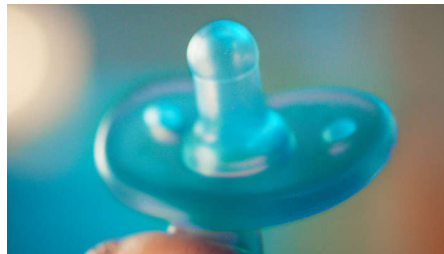

Удобен дизайн

- Следва извивките на лицето на вашето бебе за по-добър комфорт
- Дизайн от една част, изработен от 100% силикон от медицински клас

Лесно почистване

- Дизайнът предотвратява попадането на вода в биберона
- Стерилизирайте и съхранявайте в един удобен калъф

100% силикон от медицински клас

Залъгалката Soothie има издръжлив дизайн от една част, изработен изцяло от гъвкав силикон от медицински клас. Нашият екип от експерти го създаде специално за вашето новородено бебе от 0 – 6 месеца

Използва се в болници

Гамата залъгалки Philips Avent Soothie се разпространява в болници в цяла Европа. Лекарите и медицинските сестри ѝ се доверяват за успокояване на новородени.

Ортодонтски биберон

Залъгалката Soothie подкрепя естественото орално развитие на вашето бебе. Нейният ортодонтски биберон – със симетрична форма – е съобразен с небцето, зъбите и венците на вашето бебе.

Решение за задържане с пръсти

Тя е уникално проектирана, така че да можете да поставите пръста си в биберона. Това ви позволява да създадете още по-силна връзка с бебето си, като му помогнете да суче.

Лесно почистване