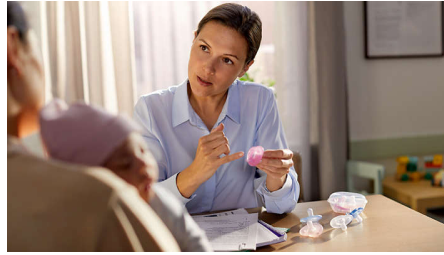

Акценти

Удобен дизайн

Специалният извит предпазител с форма на сърце е проектиран да следва естествените извивки на лицето на вашето бебе, така че да осигури максимален комфорт, без да опира в неговия или нейния малък нос.

100% силикон от медицински клас

Залъгалката Soothie има издръжлив дизайн от една част, изработен изцяло от гъвкав силикон от медицински клас. Нашият екип от експерти го създаде специално за вашето новородено бебе от 0 – 6 месеца

Използва се в болници

Гамата залъгалки Philips Avent Soothie се разпространява в болници в цяла Европа. Лекарите и медицинските сестри ѝ се доверяват за успокояване на новородени.

Ортодонтски биберон

Залъгалката Soothie подкрепя естественото орално развитие на вашето бебе. Нейният ортодонтски биберон – със симетрична форма – е съобразен с небцето, зъбите и венците на вашето бебе.

Решение за задържане с пръсти

Тя е уникално проектирана, така че да можете да поставите пръста си в биберона. Това ви позволява да създадете още по-силна връзка с бебето си, като му помогнете да суче.

Лесно почистване