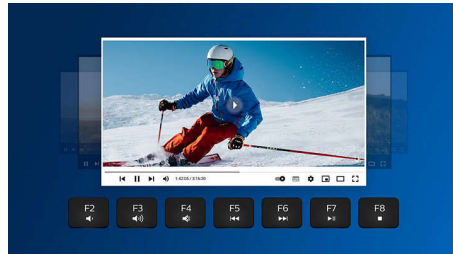

Para ihop den med upp till tre enheter

Snygg mus- och tangentbordskombination som gör det enkelt att växla mellan tre enheter, inklusive en dator, surfplatta och smartphone. Nu kan du enkelt växla mellan flera enheter.

Ergonomiskt handledsstöd

Handledsstödet ser till att händerna placeras bekvämt på tangentbordet och ger en bekväm plats att vila handlederna på när du inte skriver.

multimediegenvägar

Med de här multimediegenvägarna kan du enkelt växla till musik, volym och videouppspelning med ett enda klick.