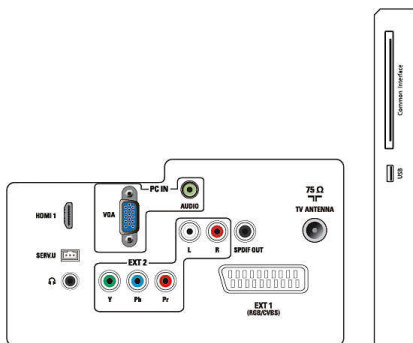

Heli

- Väljundvõimsus (RMS): 3W x 2

- Heli täiustused: Incredible Surround, Nutikas heli
- Helisüsteem: Mono, Stereo, Nicam Stereo

Alus

- Kalle: 0/+15 kraadi

Võimsus

- Toiteallikas: 100-240 V, 50-60 Hz
- Väljalülitatuna: 0,3 W (tüüp.)
- Sisse lülitatud: 25.6W (tüüpiline) / 34W (maks.)
- Ooterežiim: 0,3 W (tüüp.)
- Ümbritsev temperatuur: 5 °C kuni 40 °C

Toetatavad ekraani lahutusvõimed

- Arvutivormingud: Optimaalne 1920 x 1080, 60 Hz
- Videovormingud: 480i, 60 Hz, 480p, 60 Hz, 576i, 50 Hz, 576p, 50 Hz, 720p, 50, 60 Hz, 1080i, 50, 60 Hz, 1080p, 24, 50, 60 Hz

Mõõtmed

- Toode koos alusega (mm): 573 x 410 x 174 mm
- Pakendi mõõtmed (mm, L xK x S): 612 x 468 x 117 mm
- Toode ilma aluseta (mm): 573 x 370 x 39 mm

Kehakaal

- Toode koos pakendiga (kg): 4,83 kg
- Toode alusega (kg): 3,56 kg
- Toode ilma aluseta (kg): 3,32 kg

Tuuner/Vastuvõtt/Ülekanne

- Antennisisend: 75 oomine koaksiaalkaabel (IEC75)
- Tuuneri sagedusribad: Hüpersagedusriba, S-kanal, UHF, VHF
- Telesüsteem: PAL I, PAL B/G, PAL D/K, SECAM B/G, SECAM D/K, SECAM L/L'
- Video taasesitus: NTSC, PAL, SECAM
- Tuunerikuva: PLL
- Digi-TV: DVB-C, DVB-T
- MPEG-2, MPEG-4 tugi
- CI/CI+: jah (Burn CI+ klahv sees)
- MHEG-5 v1.06

Tarvikud

- Komplektis olevad tarvikud: Toitejuhe, Kaugjuhtimispult (patareiga), Kiirjuhend, Kasutusjuhend, VGA kaabel

Väljalaske kuupäev
2024-04-04

Versioon: 1.0.1

EAN: 87 12581 65798 7

© 2024 Firma Koninklijke Philips N.V.
Kõik õigused kaitstud

Spetsifikatsioon võib muuta ette teatamata
Kaubamärgid kuuluvad firmale Koninklijke Philips N.V.
või vastavatele omanikele.

www.philips.com