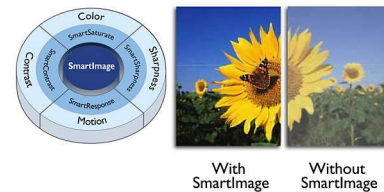

Digi-TV tuuner

Monitori sisseehitatud digi-TV tuuner võtab vastu ja kuvab eri allikate kvaliteetsed telesignaalid.

Full HD LCD-ekraan 1920x1080p

Full HD ekraani lahutusvõime on laiekraani korral 1920 x 1080p. See on HD-allikate kõrgeim lahutusvõime ja tagab parima võimaliku pildikvaliteedi. See on kindel tulevikutehnoloogia, kuna toetab 1080p signaale kõigist allikatest, sealhulgas uusimatest nagu Blu-Ray ning täiustatud HD mängukonsoolid. Signaalitöötlust on mitmekülgset täiustatud, et see toetaks seda tunduvalt kõrgemat signaali kvaliteeti ja lahutusvõimet. Selle tulemuseks on säravad võelusevabad täiskaadri laotusega pildid, mis on ülihered ja -värvilised

SmartContrasti kuvasuhe 20 000 000 : 1

Soovite kindlasti suurima kontrastsuse ja erksaima pildiga LCD-telerit. Philipsi tiptasemel videotöötuse ja ainulaadse hämardus- ja taustvalguse võimendustehnoloogia kasutamise tulemuseks on ergas pilt. SmartContrast suurendab kontrastsust suurepärase musta tasemega ning tumedate varjundite ja värvide täpse esitamisega. See pakub ergast, elutruud pilti suure kontrastsuse ja erksate värvidega.

SmartPicture

SmartPicture on Philipsi ainulaadne juhtiv tehnoloogia, mis analüüsib ekraanile kuvatavat sisu ja tagab optimaalse ekraanipildi. Selle kasutajasõbraliku liidese abil saate valida kasutatava rakenduse jaoks mitu režiimi, nt kontori-, pildi-, meelelahutus-, ökorežiim jne. Tehtud valiku põhjal optimeerib SmartPicture parima ekraanipildi tagamiseks dünaamiliselt kontrastsust, värviküllastust ja piltide ning videote teravust. Ökorežiim võimaldab suurt energiasäästu. Seda kõike reaajas ühe nupuvajutusega!