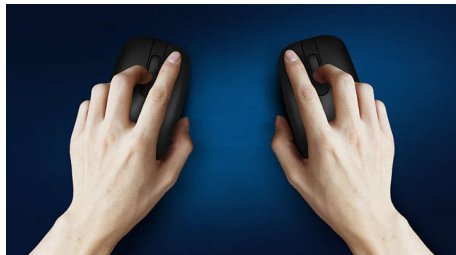

Philips 300 Series
无线鼠标

3 个按钮
2.4GHz 无线
光电传感器

SPK7384

实现随时随地的无线便携性

这款舒适且时尚的便携笔记本电脑鼠标既贴合您的手掌，又能轻松放到包里。采用无线连接，并配有可在大多数表面上工作的光电传感器。

无线自由

- 简洁、易于连接的无线设计
- 即设即用的长效电池寿命

飞利浦品质保证

- 按键能承受数百万次击键，经久耐用

舒适的精确控制

- 双手通用型外观设计，无论是右手用还是左手用，都会觉得很顺手
- 舒适的人体工程学鼠标设计给用户带来较好手感
- 高清光电跟踪，实现流畅控制

PHILIPS

无线鼠标
3 个按钮 2.4GHz 无线, 光电传感器

SPK7384/93

产品亮点

流畅的光电跟踪

高清光电跟踪, 实现流畅控制

舒适的人体工程学设计

舒适的人体工程学鼠标设计给用户带来较好手感

双手通用型鼠标设计

双手通用型外观设计, 无论是右手用还是左手用, 都会觉得很顺手

易于连接

易于连接且无缠绕, 此无线设计让生活变得更简单。

长效电池寿命