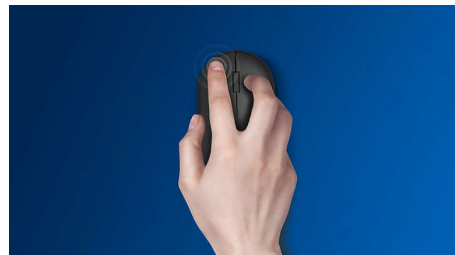

按键能承受数百万次击键

按键能承受数百万次击键, 经久耐用

Wireless

Optical Sensor