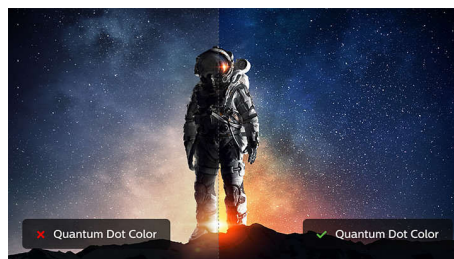

Технология Quantum Dot

Технологията Quantum Dot е иновативна полупроводникова нанокристална технология, която прецизно излъчва светлина, за да генерира по-синьо синьо, по-зелено зелено и по-червено червено. LCD мониторите с Quantum Dot цвят генерират по-динамичен набор от цветове и показват истинската естествена палитра

от цветовете в картината. Резултатът – жив, динамичен, невъобразим цвят.