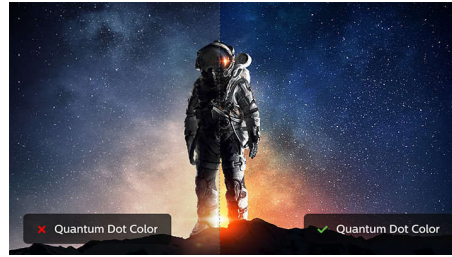

Quantum Dot Teknolojisi

Yenilikçi yarı iletken nanokristal bir teknoloji olan Quantum Dot, mavilerin daha mavi, yeşillerin daha yeşil ve kırmızılardan daha kırmızı görünmesi için ışığı tamamen emen bir teknolojidir. Quantum Dot renkli LCD monitörler daha dinamik renk dizisi üretir ve renklerin daha doğal tonlarında görünmesini sağlar. Sonuç olarak canlı, dinamik ve görmeden inanamayacağınız kadar gerçek renkler ortaya çıkar.