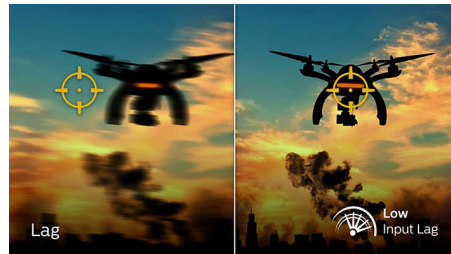

Minimale vertraging

Vertraging is de tijd die verstrijkt tussen het uitvoeren van een actie met aangesloten

apparaten en het resultaat op het scherm zien. Minimale vertraging verkort de tijd tussen het invoeren van een opdracht naar de monitor. Hierdoor verloopt het spelen van twitch-gevoelige videogames een stuk beter, wat vooral van belang is voor wie snelle, competitieve games speelt.