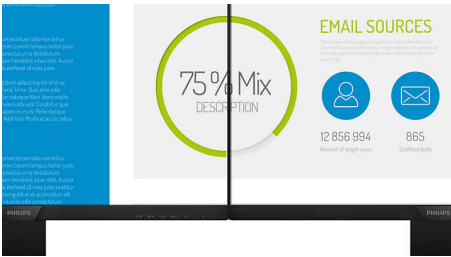

PHILIPS

LCD monitor
S sorozatú, 27"-es (68,6 cm-es), 1920 x 1080 (Full HD)

271S7QJMB/01

Fénypontok

IPS technológia

Az IPS-képernyők olyan továbbfejlesztett technológiát alkalmaznak, amely rendkívül széles, 178/178 fokos nézési szöget nyújt. Így a képernyőt szinte bármilyen szögből nézheti – akár 90 fokban elforgatott módban is! A normál TN panelekkel ellentétben az IPS-képernyő kifejezetten éles képet és élénk színeket biztosít, ezért nemcsak fotók, filmek megtekintéséhez vagy web-böngészéshez ideális, hanem olyan professzionális alkalmazásokhoz is, amelyek esetében fontos a színhűség és az állandó fényerő.

Ultrakeskeny keret

Az új Philips képernyők ultrakeskeny kerettel készülnek, amelyek a lehető legkevésbé zavaróak, és maximális képernyőméretet biztosítanak. Különösen alkalmasak több kijelzős vagy mozaik elrendezéshez, mint például játékokhoz, grafikai tervezéshez és professzionális alkalmazásokhoz, ahol az ultrakeskeny kijelzőkeret azt az érzetet kelti, mintha egyetlen nagy képernyőt használna.

Kép/Kijelző

- Panel mérete: 27"/68,6 cm
- Képfarmátum: 16:9
- LCD panel típusa: IPS technológia
- A háttérvilágítás típusa: W-LED rendszer
- Képpont-osztásköz: 0,311 x 0,311 mm
- Optimális felbontás: 1920 x 1080, 60 Hz
- Fényerő: 250 cd/m²
- A kijelző színei: 16,7 M
- Kontrasztarány (tipikus): 1000:1
- SmartContrast: 20 000 000:1
- Válaszidő (tipikus): 5 ms (szürkétől szürkéig)*
- Megtekintési szög tartomány: 178° (H) / 178° (V), C/R > 10 mellett
- Képjavitás: SmartImage
- Tényleges képfelület: 597,9 (H) x 336,3 (V)
- Pásztaási frekvencia: 30 - 83 kHz (H) / 56 - 76 Hz (V)
- sRGB
- Villódzásmentes
- Kijelző bevonata: Csillagvédelem, 3H, fátyolos hatás: 25%