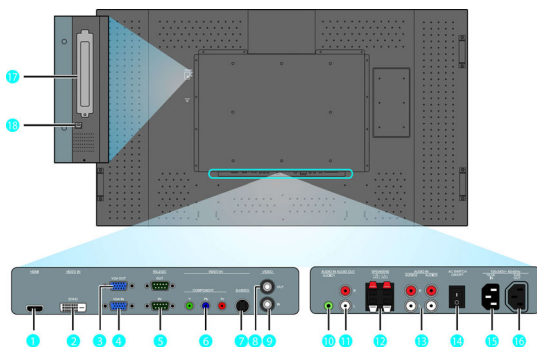

Спецификации

Картина/дисплей

- Размер на екрана по диагонал (метрична с-ма): 165.1 см
- Размер на екрана по диагонал (инчове): 65 инч
- Съотношение на размерите на картината: 16:9
- Разделителна способност на екрана: 1920 x 1080 пиксела
- Стъпка на пикселите: 0,744 x 0,744 мм
- Оптимална разделителна способност: 1920 x 1080 при 60 Hz
- Яркост: 500 cd/m²
- Цветове на дисплея: 1,07 милиарда
- Съотношение на контраста (типично): 5000:1
- Време на отговор (типично): 5 мс
- Зрителен ъгъл (по хоризонтала): 178 градуса
- Зрителен ъгъл (по вертикала): 178 градуса
- Подобрене на картината: Забавяне на движението 3/2 – 2/2, Поредово изображение с

компенсиране на движението, Прогресивно сканиране, Динамично подобрене на контраста

- Тип на екрана на дисплея: LCD Full HD W-UXGA с активна матрица

Възможности за свързване

- Компютър: VGA вход D-Sub 15HD, VGA изход D-Sub 15HD, RS232 D-Sub9, Изход RS232 D-