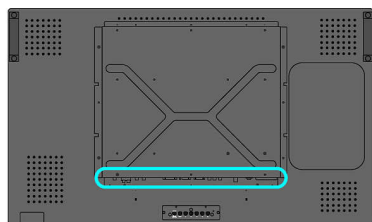

Méret

- Keret vastagsága: 2,9 cm
- Smart Insert szerelvény: 160 x 300 x 55 mm
- Készülék magassága (állvánnyal együtt): 666 mm
- Smart insert betét (sz x ma x mé): 6,30 x 11,81 x 2,17 hüvelyk
- Magasság (állvánnyal) (hüvelyk): 26.2 hüvelyk
- Készülék szélessége: 993 mm
- Termék tömege: 24 kg
- Készülék mélysége (állvánnyal együtt): 319 mm
- Készülék magassága: 586 mm
- Készülék mélysége: 120 mm
- Mélység (állvánnyal) (hüvelyk): 12.6 hüvelyk
- Készülék szélessége (hüvelyk): 39,1 hüvelyk
- Készülék magassága (hüvelyk): 23.1 hüvelyk
- Fali tartó: 200 x 200 mm, 400 x 200 mm (készlet), 100 x 100 mm (Smart insert betét)
- Készülék mélysége (hüvelyk): 4,7 hüvelyk
- Termék tömege (fontban): 52,91 lb

Üzemeltetési feltételek

- Hőmérséklettartomány (üzem): 0–40 °C
- MTBF (meghibásodások közötti átlagos idő): 50 000 óra
- Relatív páratartalom: 5 - 90 %

Tartozékok

- Mellékelt tartozékok: Távvezérlő, Elemek a távvezérlőhöz, Hálózati tápkábel, VGA kábel, Használati útmutató CD ROM-on, Gyors üzembe helyezési útmutató
- Opcionális tartozékok: Rögzített fali tartó, Rugalmas fali tartó, Mennyezetre szerelt
- Állvány: BM05411

Kiadás dátuma
2024-04-04

Verzió: 4.4.2

EAN: 87 12581 53794 4

© 2024 Koninklijke Philips N.V.
Minden jog fenntartva.

A műszaki adatok előzetes figyelmeztetés nélkül változhatnak. Minden védjegy a Koninklijke Philips N.V. céget, vagy az illető jogtulajdonost illeti

www.philips.com