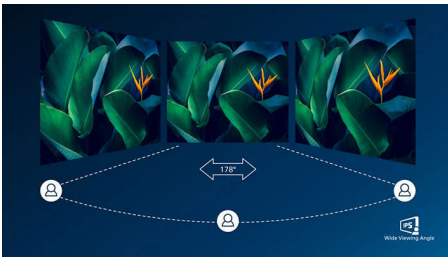

Функції для вашої роботи

- Вбудовані стереодинаміки для мультимедіа
- З'єднання DisplayPort для максимального зображення

Створено для комфортної продуктивності

- Невелика відстань між рамкою та столом для максимально зручного читання
- SmartErgoBase забезпечує зручне ергономічне налаштування
- Режим EasyRead для читання, наче з паперу
- Технологія SoftBlue не втомлює очі та зберігає колір
- Менше навантаження на очі завдяки технології без мерехтіння

PHILIPS

ОСНОВНІ ОСОБЛИВОСТІ

Дисплей Full HD 16:9

Якість зображення має значення. Звичайні дисплеї забезпечують якість, але ви очікуєте більшого. Цей дисплей має вдосконалену роздільну здатність Full HD 1920 x 1080. Підтримка стандарту Full HD дозволяє відтворювати реалістичне зображення з чіткими деталями з високою яскравістю, неймовірною контрастністю та реалістичними кольорами.

Технологія IPS

Дисплеї IPS використовують вдосконалену технологію, яка забезпечує надзвичайно широкий кут огляду 178/178 градусів для перегляду практично під будь-який кут – навіть у разі повертання на 90 градусів! Порівняно зі стандартними TN-панелями дисплеї IPS забезпечують надзвичайно чітке зображення з яскравими кольорами, що ідеально підходить не лише для перегляду фотографій, відео та веб-сторінок, а й професійних програм, які вимагають точності кольорів та сталої яскравості.

Надзвичайно вузька рамка

Нові дисплеї Philips мають надзвичайно вузькі рамки, що гарантує мінімум відволікання та максимальний розмір для перегляду. Дисплей із надзвичайно вузькою рамкою особливо підходить для роботи в багатоекранному режимі з такими програмами, як ігри, програми для графічного дизайну, професійні програми, і створює враження, що ви дивитесь на один великий екран.