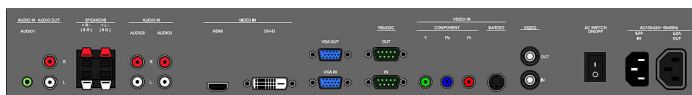

Поддерживаемое разрешение дисплея

- Компьютерные форматы: 640 x 480, 60, 67, 72, 75 Гц, 800 x 600, 56, 60, 72, 75 Гц, 1024 x 768, 60 Гц, 1280 x 768, 60 Гц, 1280 x 800, 60 Гц, 1360 x 768, 60 Гц, 1366 x 768, 60 Гц, 1440 x 900, 60 Гц, 1600 x 1200, 60 Гц, 1920 x 1080, 60 Гц, 1920 x 1200, 60 Гц
- Видеоформаты: 480i, 60 Гц, 480p, 60 Гц, 576p, 50 Гц, 576i, 50 Гц, 720p, 50, 60 Гц, 1080i, 50, 60 Гц, 1080p, 50, 60 Гц

Размеры

- Толщина рамки: 24,6 мм (0,95")
- Ширина устройства: 1259,8 миллиметра
- Высота устройства: 732,1 миллиметра
- Глубина устройства: 59 миллиметра
- Ширина устройства (в дюймах): 49,6 (дюймы)
- Высота устройства (в дюймах): 28,8 (дюймы)
- Настенное крепление: 200 x 400 мм
- Глубина устройства (в дюймах): 2,2 (дюймы)

Условия эксплуатации

- Диапазон температур (эксплуатация): 0—40 °C
- Среднее время между отказами: 60 000 часов
- Относительная влажность: 5—90 %

Аксессуары

- Входящие в комплект аксессуары: Пульт ДУ, Батарейки для пульта ДУ, Шнур питания сети переменного тока, Кабель VGA, Инструкция по эксплуатации на CD-ROM, Краткое руководство пользователя

Прочее

- Языки экранных меню: Английский, Французский, Немецкий, Итальянский, Польский, Турецкий, Русский, Упрощенный китайский
- Гарантия: Европа/Северная Америка: 3 года

- Подтвержденное соответствие нормативам: CE, FCC класс B, CCC, RoHS, UL/cUL

Дата выпуска 2024-04-16

Версия: 8.4.1

EAN: 87 12581 60487 5

© 2024 Koninklijke Philips N.V.
Все права защищены.

Характеристики могут меняться без предварительного уведомления. Торговые марки являются собственностью Koninklijke Philips N.V. или соответствующих владельцев.

www.philips.com