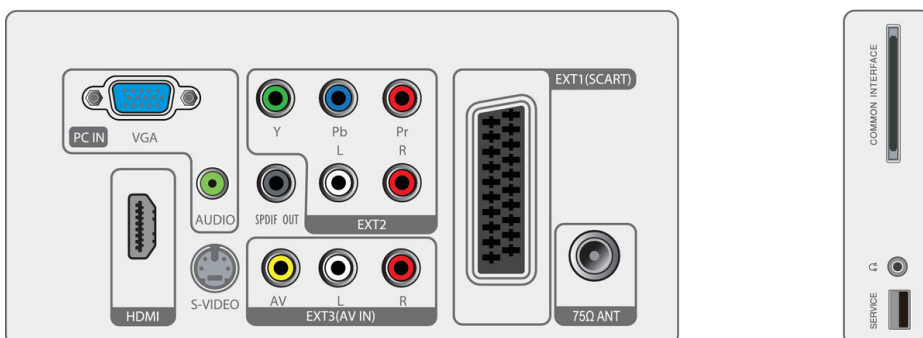

Levendig

- SmartSound: Muziek, Spraak, Persoonlijk
- Teletekst: Smart Text-geheugen voor 1000 pagina's

Standaard

- Kantelfunctie: -3/+12 graad

Tuner/ontvangst/transmissie

- Antenne-ingang: 75 ohm coaxiaal (IEC75)
- Televisiesysteem: PAL I, PAL B/G, PAL D/K
- Videoweergave: NTSC, PAL
- Tunerweergave: PLL

Connectiviteit

- Ext. 1: Scart-ingang
- Ext. 2: YPbPr in, Audio L/R in
- Ext. 3: Audio L/R in, AV-ingang
- Andere aansluitingen: PC-ingang VGA, PC-audio-ingang, HDMI, S/PDIF-uitgang (coaxiaal), S-Video in
- Overige aansluitingen (zijkant): Common Interface, Hoofdtelefoonuitgang, Service

Vermogen

- Ingeschakeld: 25 W (normaal)
- Uitmodus: 0,2 W (normaal)
- Stand-bymodus: 0,5 W (normaal)
- Omgevingstemperatuur: 0 °C tot 40 °C
- Netspanning: 100 - 240 V, 50/60 Hz

Afmetingen

- Verpakking in mm (b x h x d): 570 x 459 x 118 mm
- Product met standaard (mm): 519 x 404 x 176 mm
- Product zonder standaard (mm): 519 x 404 x 47 mm

Gewicht

- Product met verpakking (kg): 6,0 kg
- Product met standaard (kg): 4,6 kg
- Product zonder standaard (kg): 4,0 kg

Accessoires

- Meegeleverde accessoires: Tafelstandaard, Snelstartgids, Gebruiksaanwijzing, Afstandsbediening, VGA-kabel, Audiokabel, Voedingskabel

Publicatiedatum
2019-05-08

Versie: 2.0.3

12 NC: 8670 000 67333
EAN: 87 12581 56150 5

© 2019 Koninklijke Philips N.V.
Alle rechten voorbehouden.

Specificaties kunnen zonder voorafgaande kennisgeving worden gewijzigd. Handelsmerken zijn het eigendom van Koninklijke Philips N.V. en hun respectieve eigenaren.

www.philips.com