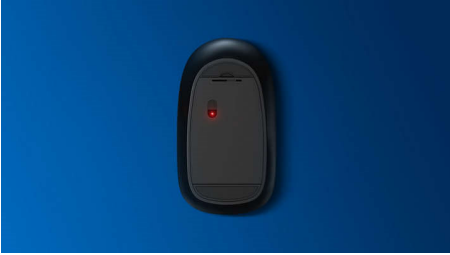

Philips 200 Series
Johdollinen hiiri

3 painiketta

USB-kaapeli
Optinen tunnistin
Ergonominen muotoilu

SPK7234

Suunniteltu työtapoihisi

Mukava ja tyylikäs hiiri, joka mukautuu kämmenesi mukaan ja sopii helposti laukkuun. Kätevässä hiiressä on helposti hallittava kaapeli ja optinen tunnistin, jonka ansiosta hiiri toimii useimmilla pinnoilla.

Plug and Play

- Helppo USB-liitäntä

Philipsin luotettavuus

- Lujat painikkeet kestävät miljoonia napsautuksia

Tarkka ohjaus mukavasti

- Muoto tuntuu hyvältä sekä oikeassa että vasemmassa kädessä
- Hiiren miellyttävä ergonominen muotoilu tuntuu hyvältä
- Tasainen hallinta tarkan optisen toiminnan ansiosta

PHILIPS

Johdollinen hiiri
3 painiketta USB-kaapeli, Optinen tunnistin, Ergonominen muotoilu

SPK7234/00

Kohokohdat

Tasainen optinen toiminta

Tasainen hallinta tarkan optisen toiminnan ansiosta

Hiiri sopii kumpaankin käteen