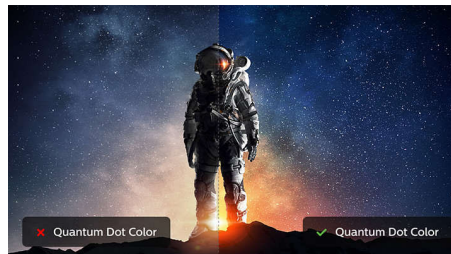

Quantum Dot-technologie

Quantum Dot-technologie is een innovatieve nanokristal-technologie die licht zorgvuldig uitstraalt voor blauwer blauw, groener groen en roder rood. LCD-monitoren met Quantum Dot produceren een groter dynamisch kleurbereik en geven werkelijk natuurlijke kleuren weer. Het resultaat: levendige, dynamische kleuren die u moet zien om het te geloven.