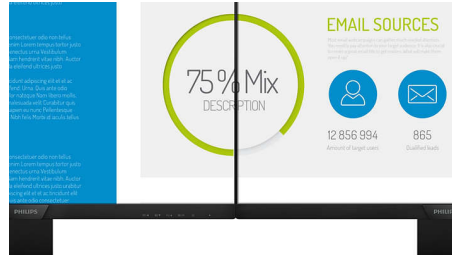

Iznimno uski rubovi

Novi zasloni tvrtke Philips imaju iznimno uske rubove koji osiguravaju minimalnu neiskorištenu površinu i maksimalnu veličinu prikaza. Naročito su pogodni za vodoravno kombiniranje više zaslona ili formiranje velikih komponentnih zaslona za igre, grafički dizajn i profesionalne primjene; uz zaslone s iznimno tankim rubom imat ćete osjećaj kao da koristite jedan veliki zaslon.