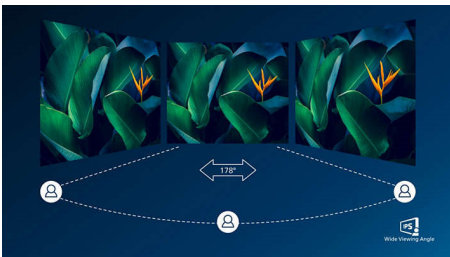

Tehnologija IPS

IPS zasloni koriste naprednu tehnologiju koja omogućava izuzetno širok kut gledanja od 178/178 stupnjeva, što znači da se zaslon može gledati iz gotovo bilo kojeg kuta. Za razliku od standardnih zaslona, IPS zasloni pružaju nevjerojatno čistu sliku živopisnih boja, što ih čini idealnima za prikaz fotografija, filmova i pretraživanje interneta, ali i za profesionalne primjene koje zahtijevaju preciznost boja i dosljednu svjetlinu u svakom trenutku.

Iznimno uski rubovi

Novi zasloni tvrtke Philips imaju iznimno uske rubove koji osiguravaju minimalnu neiskorištenu površinu i maksimalnu veličinu prikaza. Naročito su pogodni za vodoravno kombiniranje više zaslona ili formiranje velikih komponentnih zaslona za igre, grafički dizajn i profesionalne primjene; uz zaslone s iznimno tankim rubom imat ćete osjećaj kao da koristite jedan veliki zaslon.