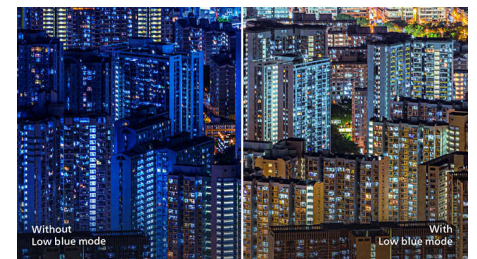

LowBlue Mode

Istraživanja su pokazala da, jednako kao što ultraljubičasto zračenje može oštetiti oči, kratkovalno plavo svjetlo LED zaslona može uzrokovati oštećenje očiju i s vremenom utjecati na vid. Razvijena za očuvanje zdravlja, postavka LowBlue Mode tvrtke Philips koristi pametnu softversku tehnologiju za smanjenje štetnog kratkovalnog plavog svjetla.