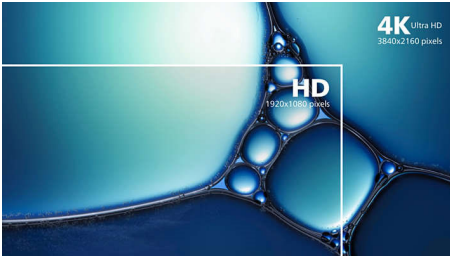

4K Ultra HD LCD monitor
E Line 68,6 cm (27"), 3840 x 2160 (4K UHD)

27E8VJSB/00

Istaknute znač.

UltraClear 4K UHD rezolucija

Ovi monitori tvrtke Philips upotrebljavaju ploče odličnih radnih značajki za pružanje UltraClear slike 4K UHD (3840 x 2160) rezolucije. Bilo da ste zahtjevan profesionalni korisnik koji treba izuzetno detaljne informacije za CAD rješenja, upotrebljavate aplikacije za 3D grafiku ili finansijski čarobnjak koji radi na golemim proračunskim tablicama, monitori tvrtke Philips oživjet će vaše slike i grafike.