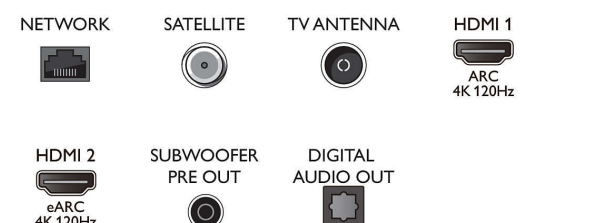

## Connections

Side

Bottom

Дата на издаване  
2023-07-15

Версия: 8.1.1

EAN: 87 18863 03467 5

© 2023 Koninklijke Philips N.V.  
Всички права запазени.

Спецификациите могат да се променят без предупреждение. Търговските марки са собственост на Koninklijke Philips N.V. или на съответните си притежатели.