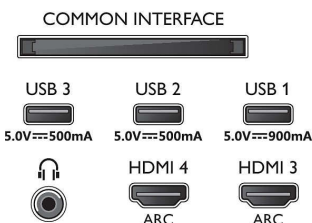

## Connections

Side

Bottom

Дата на издаване  
2023-07-15

Версия: 8.1.1

EAN: 87 18863 03467 5

© 2023 Koninklijke Philips N.V.  
Всички права запазени.

Спецификациите могат да се променят без предупреждение. Търговските марки са собственост на Koninklijke Philips N.V. или на съответните си притежатели.