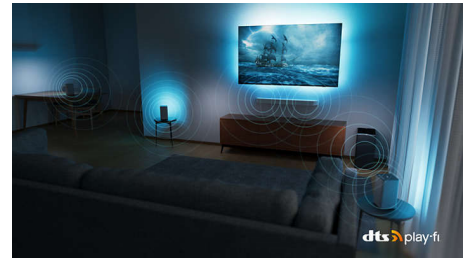

DTS Play-Fi-ga ühilduv

Philipsi juhtmevaba kodune süsteem koos DTS Play-Fi-ga, võimaldab teil mõne sekundiga teie kodu ühilduvate juhtmevabade kõlaritega ühenduse luua. Kuulake kõõgis suupisteid tehes filmi. Esitage muusikat kõikjal. Olge kursis suure mängu kommentaaridega ka siis, kui peate ruumist lahkuma.