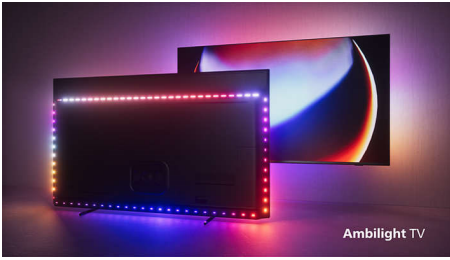

PHILIPS

4K UHD Android TV – Bowers & Wilkins heli
Bowers & Wilkins heli Neljakülgse Ambilightiga TV, Pildiparandusmootor P5 AI Dual, 164 cm (65") Android TV

Esiletõstetud tooted

Neljakülgne Ambilight

Järgmise põlvkonna Ambilight muudab OLED+ TV vaatamise elamuse veelgi maagilisemaks. Teleri ümber olev Ambilight halo on detailselt ja paremini määratletud kui kunagi varem, muutes värve perfektses sünkroonis ekraanil olevate värvidega. See on nii kaasahaarav, et inimeste ilmselt isegi, kuidas üldse teleri vaatamist ilma sellela nautisite.