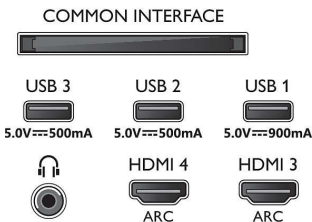

Ekraani lahutusvõime

- Lahutusvõime – värskendussagedus: 576p-50Hz, 640x480-60Hz, 720p-50Hz, 60Hz, 1920x1080p-24Hz, 25Hz, 30Hz, 50Hz, 60Hz, 100Hz, 120Hz, 2560x1440-60Hz, 120Hz, 3840x2160p-24Hz, 25Hz, 30Hz, 50Hz, 60Hz, 100Hz*, 120Hz*.

Tuuner/Vastuvõtt/Ülekanne

- Digi-TV: DVB-T/T2/T2-HD/C/S/S2
- Telekava*: 8 päeva elektrooniline telekava
- Signaalitugevuse näidik
- Teletekst: 1000 lehekülge hüperteksti
- HEVC tugi

Android TV

- OS: Android TV™ 11 (R)
- Eelnevalt paigaldatud rakendused: Google Play filmid*, Google Search, YouTube, BBC iPlayer, Netflix, Amazon Prime Video, Disney+, Fitness App, Spotify, Apple TV, YouTube Music
- Mälu maht (väikmälu): 16 GB*

Smart TV funktsioonid

- Interaktiivne TV: HbbTV (Hybrid Broadcast Broadband TV)
- Saated: Pause TV, USB-seadmele salvestamine*
- Häälassistent*: Sisseehitatud Google Assistant, RC koos mikrofoniga, Töötav Alexa

Multimeedia rakendused

- Videositusvormingud: Pakendvormingud: AVI, MKV, H264/MPEG-4 AVC, MPEG-1, MPEG-2, MPEG-4, VP9, HEVC (H.265), AV1
- Muusikaesitusvormingud: AAC, MP3, WAV, WMA (v2 kuni v9.2), WMA-PRO (v9 ja v10), FLAC
- Toetatud subtiitrite formaadid: .SRT, .SUB, .TXT, .SMI, .ASS, .SSA
- Pildiesitusvormingud: JPEG, BMP, GIF, PNG, 360 foto, HEIF

Töötlus

- Töötlusvõimsus: Neljatuumaline

Connections

Side

Bottom