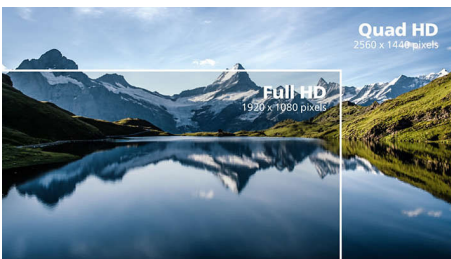

Krištáľovo čistý obraz

Tieto displeje Philips vytvárajú krištáľovo čistý obraz s rozlíšením Quad HD 2 560 x 1 440 alebo 2 560 x 1 080. Vďaka panelom s vysokým výkonom a vysokou hustotou pixelov, podpore rýchlych pripojení, ako napríklad USB-C, Displayport, HDMI, tieto nové displeje skutočne vdýchnu vašim obrázkom a grafike život. Či už ste náročný používateľ, ktorý potrebuje extrémne podrobné informácie pre riešenia CAD-CAM, používate aplikácie na tvorbu 3D grafiky, alebo ste finančný mág pracujúci s obrovskými tabuľkami, displeje od spoločnosti Philips vám vždy zaručia krištáľovo čistý obraz.