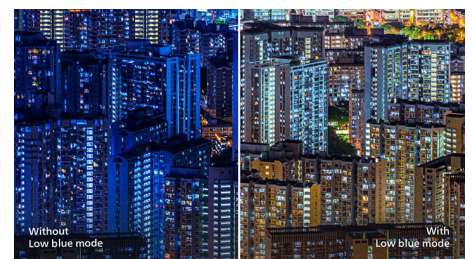

Režim LowBlue

Štúdie preukázali, že rovnako ako ultrafialové lúče, aj modré svetelné lúče s krátkou vlnovou dĺžkou z LED displejov môžu po istom čase poškodiť zrak a ovplyvniť videnie. Nastavenie režimu LowBlue vyvinutého spoločnosťou Philips využíva inteligentnú softvérovú technológiu na redukovanie škodlivého modrého svetla s krátkymi vlnami.