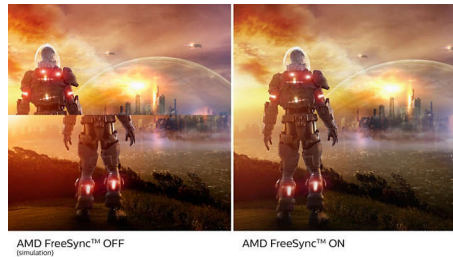

Dokonale plynulé hranie hier

Hráči sa pri hraní zvykli stretávať so sekaním a zamrznutím obrazu. S novým monitorom od spoločnosti Philips sú tieto problémy minulosťou. Technológia AMD FreeSync™, plynulé rýchle obnovovanie obrazu a mimoriadne rýchly čas odozvy – to všetko je zárukou plynulého výkonu bez akýchkoľvek artefaktov pri prakticky akejkoľvek rýchlosti zobrazovania snímok.