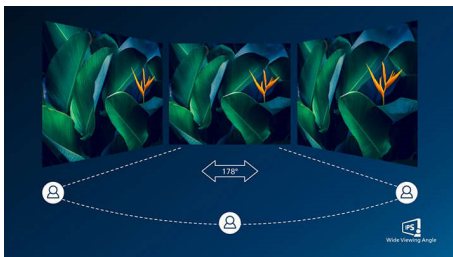

PHILIPS

Χαρακτηριστικά

Ανάλυση UltraClear 4K UHD

Αυτές οι οθόνες της Philips διαθέτουν πάνελ υψηλής απόδοσης για να σας προσφέρουν εικόνες ανάλυσης UltraClear 4K UHD (3840 x 2160). Είτε χρειάζεστε λεπτομερείς εικόνες για επαγγελματικές λύσεις CAD, είτε χρησιμοποιείτε εφαρμογές γραφικών 3D είτε εργάζεστε με τεράστια υπολογιστικά φύλλα, οι οθόνες της Philips θα ζωντανέψουν τις εικόνες και τα γραφήματά σας.

Τεχνολογία IPS

Οι οθόνες IPS χρησιμοποιούν μια εξελιγμένη τεχνολογία που σας προσφέρει εξαιρετικά ευρείες γωνίες προβολής, στις 178/178 μοίρες, ώστε να βλέπετε την οθόνη από σχεδόν οποιοδήποτε σημείο του χώρου - ακόμη και από γωνία 90 μοιρών! Σε αντίθεση με τις τυπικές οθόνες TN, οι οθόνες IPS σας προσφέρουν εξαιρετικά ευκρινείς εικόνες με ζωντανά χρώματα. Έτσι, είναι ιδανικές όχι μόνο για φωτογραφίες, βίντεο και περιήγηση στον ιστό, αλλά και για επαγγελματικές εφαρμογές που απαιτούν χρωματική ακρίβεια και ομοιόμορφη φωτεινότητα ανά πάσα στιγμή.