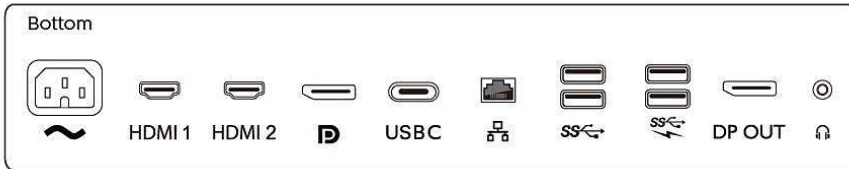

Προδιαγραφές

Συνδεσιμότητα

- Είσοδος σήματος: 1 DisplayPort 1.2, 1 έξοδος DisplayPort (λειτουργία Clone), 2 HDMI 2.0, 1 USB-C 3.1 2ης γενιάς (ανάτη, παροχή ρεύματος έως 65 W)
- Είσοδος συγχρονισμού: Ξεχωριστός συγχρονισμός, Συγχρονισμός Πράσινου
- Ήχος (είσοδος/έξοδος): Έξοδος ακουστικών
- RJ45: Ethernet LAN έως 1G*
- USB:: USB 3.1 x 4 (κατάντη με x 1 γρήγορη φόρτιση B.C 1.2)
- HDCP: HDCP 2.2 (HDMI/DP/USB-C)

- Λειτουργία LowBlue
- Περιβλημα οθόνης: Αντιθαμβωτική, 3H, Haze 25%
- SmartUniformity: 97 ~ 102 %
- EasyRead

USB

- Παροχή ρεύματος: USB PD έκδοση 2.0
- Υψηλή ταχύτητα: Μεταφορά δεδομένων και βίντεο
- DP: Ενσωματωμένη εναλλακτική λειτουργία Display Port
- Μέγ. παροχή ρεύματος USB-C: Έως 65W (5V/3A, 9V/3A, 10V/3A, 12V/3A, 15V/3A, 20V/3.25A)
- USB-C: Βύσμα σύνδεσης δύο όψεων

Πρακτικότητα

- Ενσωματωμένα ηχεία: 3 W x 2
- Συμβατότητα με λειτουργία Τοποθέτησης-και-Άμεσης-Λειτουργίας (Plug & Play): DDC/CI, Mac

Προδιαγραφές

OS X, sRGB, Windows 10 / 8.1 / 8 / 7

- Ευκολία χρήσης: SmartImage, Χρήστη 1, Χρήστη 2, Μενού, Ενεργοποίηση/Απενεργοποίηση
- Γλώσσες εμφάνισης στην οθόνη: Πορτογαλικά Βραζιλίας, Τσεχικά, Ολλανδικά, Αγγλικά, Φινλανδικά, Γαλλικά, Γερμανικά, Ελληνικά, Ουγγρικά, Ιταλικά, Ιαπωνικά, Κορεατικά, Πολωνικά, Πορτογαλικά, Ρωσικά, Απλοποιημένα κινεζικά, Ισπανικά, Σουηδικά, Παραδοσιακά Κινεζικά, Τουρκικά, Ουκρανικά
- Άλλη ευκολία: Κλειδαριά Kensington, Στήριγμα VESA (100x100 χιλ.)
- Λογισμικό ελέγχου οθόνης: SmartControl
- MultiView: Λειτουργία PIP/PBP, 2x συσκευές
- Ενσωματωμένη κάμερα Διαδικτύου: Αναδυόμενη κάμερα FHD 2.0 megapixel με μικρόφωνο και ένδειξη LED (για Windows 10 Hello)