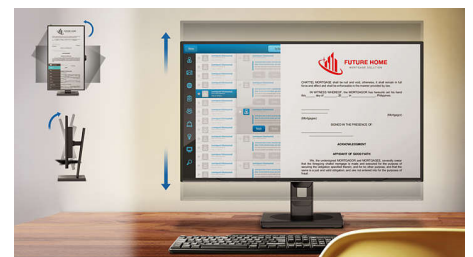

## Altavoces estéreo incorporados

Un par de altavoces estéreo de alta calidad integrados en el dispositivo de visualización. Los altavoces son visibles cuando son de proyección frontal, no cuando son de proyección inferior, superior o posterior, etc., en función del modelo y el diseño.

## Base ergonómica compacta

La compacta base ergonómica para monitor Philips permite ajustar la altura, el giro y la inclinación, de forma que el usuario pueda colocar el monitor para obtener la máxima eficiencia y comodidad de visualización.