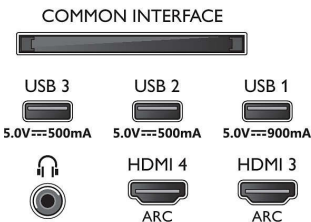

Käsitteily

- Käsitteilyteho: Quad Core

Connections

Side

Bottom

Julkaisupäivä 2023-07-17

Versio: 8.1.1

EAN: 87 18863 03467 5