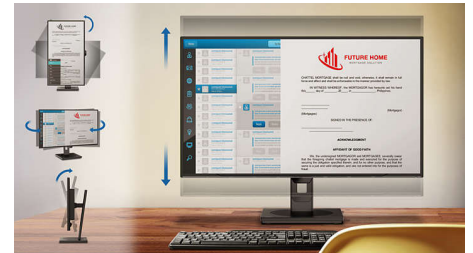

### NVIDIA ülimaldal liikumishägu

NVIDIA ülimaldala liikumishägu (ULMB) režiimis näivad liikuvad esemed teravamad, kui nad tavapäraselt on - isegi kõrgete värskendussageduste puhul, nt 120 Hz.

### SmartErgoBase

SmartErgoBase on monitorialus, mis tagab ergonomilise mugavuse ja võimaldab juhtmeid korras hoida. Aluse inimsõbralik kõrgus, pööratavus ning kalde- ja pööramisnurga reguleerimine muudavad monitori asendi maksimaalselt mugavaks, mis võib vähendada pika mängusessiooni füüsilisi pingeid; tänu kaablihaldussüsteemile vähenevad juhtmepuntrad.