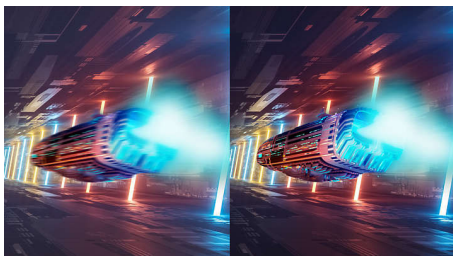

144 Hz Mängimine

Teile meeldib mängida kirglikult ja teistega võistelda. Vajate ekraani, mis on viivitusevaba ja eriti sujuvate kujunditega. See Philipsi ekraan taastab ekraanipildi kiirusega kuni 144 korda sekundis, olles nii 2,4 korda tavalisest ekraanist kiirem. Tänu väiksemale kaadrisagedusele saate panna vastased ekraanil ühest kohast teise hüppama, muutes nad nii raskesti tabatavaks. 144 Hz kaadrisagedus tagab selle, et ekraanil oleksid elutähtsad puuduvad kujundid, mis aitavad kujutada vaenlaste liikumist eriti sujuvalt, võimaldades teil neid nii kergesti tabada. Ülimadal ekraanisisendi viivitus ja ekraani mitterebenemine. See Philipsi ekraan on ideaalne mängukaaslane.