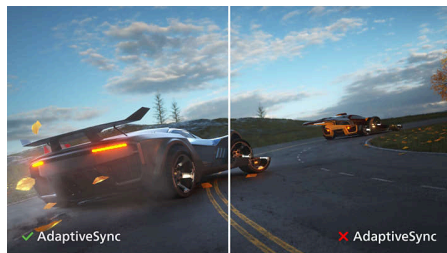

Технология Adaptive-Sync

Вам больше не нужно выбирать между разрывами изображения и задержкой кадров во время игрового процесса. Технология

адаптивной синхронизации Adaptive-Sync обеспечивает плавный вывод изображения без помех практически при любой частоте кадров и малое время отклика.