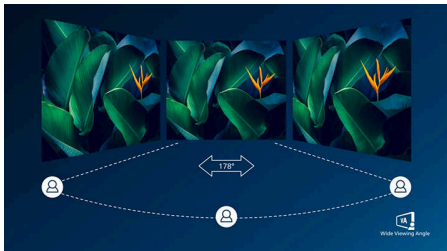

Основные особенности

Дисплей VA

Светодиодный дисплей Philips VA оснащен передовой технологией многозонального вертикального совмещения, которая обеспечивает сверхвысокий коэффициент статического контраста, формируя более яркую, живую картинку. Благодаря такому дисплею без труда можно работать в стандартных офисных программах, но особенно он эффективен для просмотра фотографий, веб-страниц и фильмов, для игр, а также для работы с мощными графическими приложениями. Технология оптимизированной обработки пикселей расширяет угол обзора до 178/178 градусов, и в результате вы видите четкое изображение.