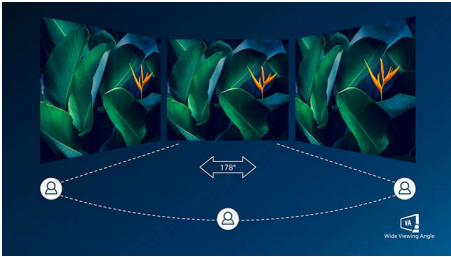

Popolna zasnova za vaš prostor

- Podstavek VESA omogoča prilagodljivo namestitev

Prijetno na pogled

- Način EasyRead omogoča branje kot na papirju
- Manjša utrujenosti oči s tehnologijo brez migetanja
- Način LowBlue za očem prijazno učinkovitost

PHILIPS

Značilnosti

Zaslon VA

LED-zaslon VA Philips ima napredno tehnologijo za večdomensko navpično poravnavo, ki zagotavlja izjemno visoko statično kontrastno razmerje za izredno živahne in svetle slike. Zlahka zmore standardne pisarniške aplikacije in je idealen za fotografije, brskanje po spletu, filme, igre in zahtevne grafične aplikacije. Optimirana tehnologija za upravljanje slikovni pik omogoča izjemno širok 178-stopinjski kot gledanja in jasno sliko.