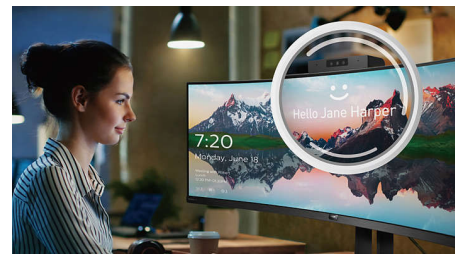

Выдвижная веб-камера с Windows Hello™

Инновационная и безопасная веб-камера Philips будет готова к работе при первой необходимости, а после окончания работы будет убрана обратно в монитор. Веб-камера также оснащена современными датчиками распознавания лица Windows Hello™, которые помогают выполнять вход в систему Windows менее чем за 2 секунды, что в 3 раза быстрее ввода пароля.