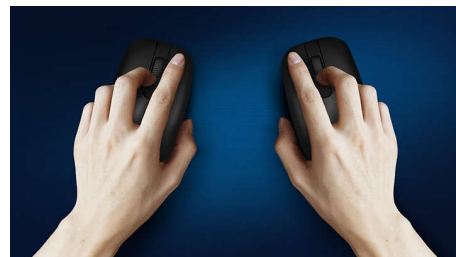

Tipkovnica dizajnirana za vrhunsku produktivnost

- Poznati izgled za lagano tipkanje
- Tipke niskog profila za udobno tiho tipkanje
- Tanak dizajn profila izgleda sjajno na vašem stolu

Priključite i koristite

PHILIPS

Kombinacija tipkovnice i miša
3 tipke Žični USB 2.0, Optički senzor

SPT6254/00

Istaknute značajke

Plug-and-play

Jednostavni žični USB priključci po principu priključiti i koristiti

Poznati izgled tipkovnice

Poznati izgled za lagano tipkanje

Tiho tipkanje

Tipke niskog profila za udobno tiho tipkanje

Tanak dizajn profila

Tanak dizajn profila izgleda sjajno na vašem stolu

Ugladeno optičko praćenje

Optičko praćenje visoke razlučivosti za ugladenu kontrolu

Udoban ergonomski dizajn

Udoban ergonomski dizajn miša koji pruža odličan osjećaj

Ambideksterni dizajn miša

Ambideksterni oblik ugodan je u lijevoj i desnoj ruci

Pritiskanja tipaka radi trajnosti

Radi veće trajnosti tipke će izdržati milijune pritiskanja tipaka