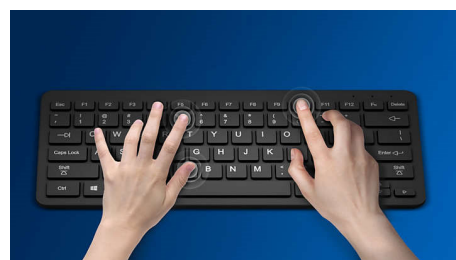

Tipkovnica dizajnirana za vrhunsku produktivnost

- Poznati izgled za lagano tipkanje
- Tipke niskog profila za udobno tiho tipkanje
- Tanak dizajn profila izgleda sjajno na vašem stolu

Priključite i koristite

Poznati izgled za lagano tipkanje

Tiho tipkanje

Tipke niskog profila za udobno tiho tipkanje

Tanak dizajn profila

Tanak dizajn profila izgleda sjajno na vašem stolu

Ugladeno optičko praćenje

Optičko praćenje visoke razlučivosti za ugladenu kontrolu

Udoban ergonomski dizajn

Udoban ergonomski dizajn miša koji pruža odličan osjećaj

Ambideksterni dizajn miša

Ambideksterni oblik ugodan je u lijevoj i desnoj ruci

Pritiskanja tipaka radi trajnosti

Radi veće trajnosti tipke će izdržati milijune pritiskanja tipaka