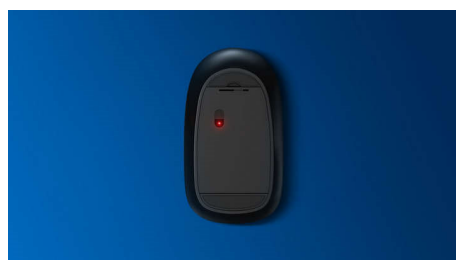

Tipkovnica dizajnirana za vrhunsku produktivnost

- Poznati izgled za lagano tipkanje
- Tipke niskog profila za udobno tiho tipkanje
- Tanak dizajn profila izgleda sjajno na vašem stolu

Priključite i koristite

- Jednostavni žični USB priključci po principu priključi i koristi

Pouzdanost tvrtke Philips

- Radi veće trajnosti tipke će izdržati milijune pritiskanja tipaka

Ugodna i precizna kontrola

- Ambideksterni oblik ugodan je u lijevoj i desnoj ruci
- Udoban ergonomski dizajn miša koji pruža odličan osjećaj
- Optičko praćenje visoke razlučivosti za uglađenu kontrolu

PHILIPS

Kombinacija tipkovnice i miša
3 tipke Žični USB 2.0, Optički senzor

SPT6254/00

Istaknute značajke

Plug-and-play

Jednostavni žični USB priključci po principu priključiti i koristiti

Poznati izgled tipkovnice

Poznati izgled za lagano tipkanje

Tiho tipkanje

Tipke niskog profila za udobno tiho tipkanje

Tanak dizajn profila

Tanak dizajn profila izgleda sjajno na vašem stolu

Ugladeno optičko praćenje

Optičko praćenje visoke razlučivosti za ugladenu kontrolu