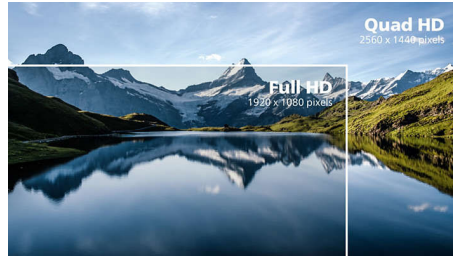

Kristallselge pilt

Need Philipsi ekraanid edastavad kristallselgeid, Quad HD 2560 × 1440 või 2560 × 1080 piksliga pilte. Tänu suure jõudlusega paneelidele ja suurele pikslite arvule, mida kasutavad suure ribalaiusega allikad, nt USB-C, Displayport ja HDMI, äratavad need ekraanid teie pildid ja graafika ellu. Philipsi ekraanid toovad teieni kristallselged pildid, olenemata sellest, kas olete nõudlik spetsialist, kes vajab CAD-CAM lahenduste jaoks väga üksikasjalikku teavet, kasutab 3D graafilisi rakendusi või finantsabiemeest keeruliste arvutustabelite kallal töötamisel.