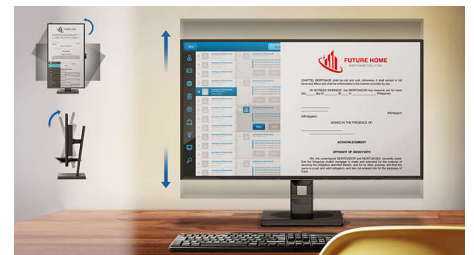

Veebikaamera ja mürasummutusega mikrofon

Sellel Philipsi monitoril on sisseehitatud 5 MP veebikaamera, mürasummutusega mikrofon ja kõlarid, sobides ideaalselt kodukontoris ja kaugtöök. Veebikaamera on sertifitseeritud Windows Hello kasutamiseks. Täiustatud andurid Windows Hello™ näotuvastusfunktsiooni jaoks, mis logib teid mugavalt Windowsi seadmetesse vähem kui 2 sekundiga. Füüsiline kaameralüliti pakub privaatsust, kui kaamerat ei kasutata.

Mürasummutusega mikrofon ja kaks 5-vatist sisseehitatud kõlarit tagavad selge kõne.

Sisseehitatud stereokõlarid

Monitori on sisse ehitatud üks paar kvaliteetseid stereokõlareid. Sõltuvalt mudelist ja disainist võivad need olla nähtavalt ette suunatud või nähtamatult alla suunatud, üles või taha suunatud jne.

LowBlue režiim ja värelusvaba pilt

LowBlue režiim ja värelusvaba tehnoloogia vähendavad silmade koormust ja väsimust, mida tekitavad pikad tunnid monitori ees.

Compact Ergo Base

Compact Ergo Base on kasutajasõbralik Philipsi monitorialus, mida saab kallutada ja pöörata ning mille kõrgus on reguleeritav, et iga kasutaja saaks panna kuvari maksimaalset vaatamismugavust ja tõhusust tagavasse asendisse.