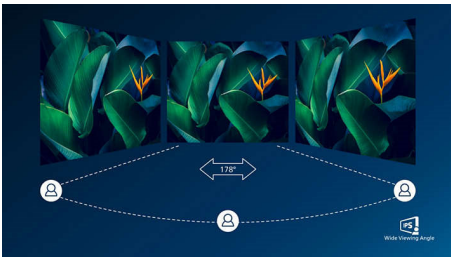

Suurepärane pildikvaliteet

- IPS LED-laiekraantehnoloogia täpsete piltide ja värvide jaoks
- Kristallselge pilt Quad HD ja 2560 × 1440 piksli abil

PHILIPS

LCD-ekraan koos Windows Hello veebikaameraga
5000 seeria 27" (68,6 cm), 2560 × 1440 (QHD)

27E1N5600HE/01

Esiletõstetud tooted

USB-C ühendus

Philipsi monitoris on laadimisfunktsiooniga USB C-tüüpi ühendus. Tänu nutikale ja paindlikule lahendusele saate oma ühilduvat seadet otse elektriga varustada. Selle kitsas pööratav USB-C pistik võimaldab lihtsat ühe kaabliga ühendust. Vaadake suure eraldusvõimega videoid ja edastage andmeid ülikiiresti, varustades samal ajal oma ühilduvat seadet elektriga ja laadides seda.

IPS tehnoloogia

IPS-kuvarid kasutavad täiustatud tehnoloogiat, mis tagab eriti laiad 178/178-kraadised vaatenurgad, võimaldades vaadata kuvarit peaaegu igast nurgast. Erinevalt tavalistest TN-paneelidest tagavad IPS-kuvarid märkimisväärselt selge ja erkste värvidega pildi, mistõttu on see ideaalne mitte ainult fotode, filmide ja veebi sirvimise jaoks, kuid ka professionaalsete rakenduste jaoks, mis vajavad kogu aeg täpseid värve ja püsivat heledust.