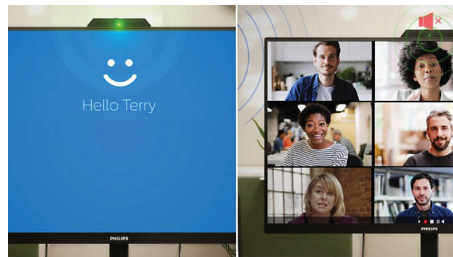

Veebikaamera ja mürasummutusega mikrofon

Sellel Philipsi monitoril on sisseehitatud 5 MP veebikaamera, mürasummutusega mikrofon ja kõlarid, sobides ideaalselt kodukontoris ja kaugtöök. Veebikaamera on sertifitseeritud Windows Hello kasutamiseks. Täiustatud andurid Windows Hello™ näotuvastusfunktsiooni jaoks, mis logib teid mugavalt Windowsi seadmetesse vähem kui 2 sekundiga. Füüsiline kaameralüliti pakub privaatsust, kui kaamerat ei kasutata.

Mürasummutusega mikrofon ja kaks 5-vatist sisseehitatud kõlarit tagavad selge kõne.