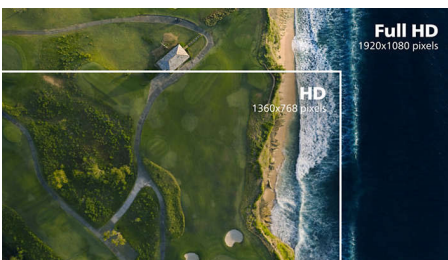

16:9 Full HD-scherm

Beeldkwaliteit is belangrijk. Normale schermen leveren kwaliteit, maar u verwacht meer. Dit display beschikt over een geavanceerde Full

HD-resolutie van 1920 x 1080. Full HD zorgt voor scherpe details met hoge helderheid, ongelooflijk contrast en realistische kleuren dus verwacht levensechte beelden.