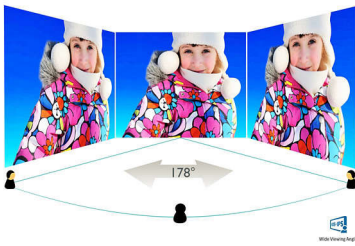

Kenmerken

IPS-ADS-technologie

IPS-ADS-schermen maken gebruik van een geavanceerde technologie waardoor u kunt genieten van een extra brede kijkhoek van 178/178 graden. Hierdoor kunt u het scherm vanuit bijna elke hoek zien. De IPS-ADS-schermen bieden, in tegenstelling tot de normale TN-panels, extreem scherpe beelden met levendige kleuren. Niet alleen ideaal voor het bekijken van foto's, het afspelen van films en het surfen op internet, maar ook voor professionele toepassingen waarbij kleurnauwkeurigheid en constante helderheid zeer belangrijk zijn.