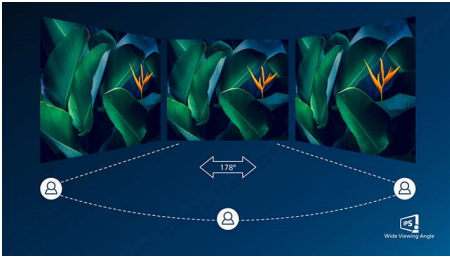

### IPS технология

Дисплеят с IPS използва иновативна технология, която ви дава изключително широките ъгли на гледане от 178/178 градуса, а това прави възможно дисплеят да се гледа от почти всеки ъгъл. За разлика от стандартните TN панели IPS дисплеят ви дава забележително отчетливи образи с наситени цветове, което го прави идеален не само за снимки, филми и интернет, но и за професионални приложения, които изискват точност на цветовете и постоянна яркост по всяко време.