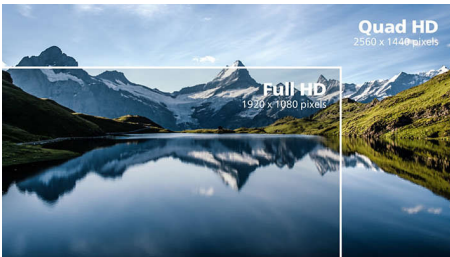

Кристално чисти изображения

Тези дисплеи Philips предлагат кристалночисти изображения с четворна висока разделителна способност – Quad HD 2560 x 1440 или 2560 x 1080 пиксела. Използвайки висококачествени панели с висока гъстота на пикселите благодарение на високоскоростни връзки, като USB-C, DisplayPort, HDMI, тези нови дисплеи вдъхват живот на вашите изображения и графики. Независимо дали сте взискателен професионалист, който се нуждае от изключително детайлна информация за CAD-CAM приложения, използвате приложения за 3D графика, или сте

финансов гений, който работи с огромни електронни таблици, дисплеите Philips ще ви осигурят кристалночисти изображения.