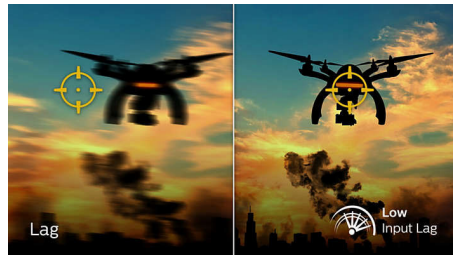

Hraní při obnovovací frekvenci 165 Hz

Pokud hrajete intenzivně a soutěživě, potřebujete displej s mimořádně plynulým obrazem bez prodlev. Tento displej od společnosti Philips aktualizuje obrazovku až 165krát za sekundu, tedy podstatně rychleji než standardní displeje. Nižší snímková frekvence může způsobit, že vaši nepřátelé trhaně poskakují po obrazovce, čímž se z nich stávají obtížně zasáhnutelné cíle. Obnovovací frekvence 165 Hz vám poskytne právě ty důležité chybějící snímky, které zajistí, aby byly pohyby vašich protivníků mimořádně plynulé a vy jste je tak mohli snadno zasáhnout. Tento displej Philips s mimořádně nízkou odezvou vstupu bez zadrhávání představuje dokonalého herního společníka.

Rychlá odezva MPRT 1 ms

MPRT (doba odezvy pohybu obrazu) je intuitivnější způsob popisu doby odezvy, která přímo vyjadřuje dobu trvání od zjištění rozmazaného šumu po čisté a ostré snímky. Herní konzole Philips s 1ms MPRT efektivně odstraňuje šmouhy a rozmazání pohybu, poskytuje ostřejší a přesný obraz pro lepší herní zážitek. Nejlepší volba pro hraní napínavých her a her citlivých na trháání.

Nízká odezva vstupu

Odezva vstupu je doba, která uplyne mezi provedením akce na připojeném zařízení a zobrazením výsledku na obrazovce. Nízká odezva vstupu snižuje časovou prodlevu mezi zadáním příkazu z vašeho zařízení do monitoru, výrazně vylepšuje hraní videoher citlivých na reflexy a je velmi důležitá pro ty, kteří rádi hrají rychlé soutěžní hry.