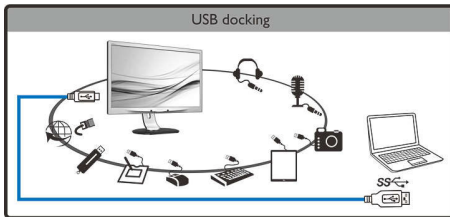

Простота для удобства

- Подключайтесь к Интернету или интранету с помощью встроенного порта Ethernet
- Подключение всех периферийных устройств, клавиатуры и мыши с помощью концентратора
- Передавайте видео- и аудиоконтент с ноутбука с помощью одного кабеля
- Один кабель USB для подключения ноутбука к дисплею

Эргономичный дизайн

- Малое расстояние между рамкой и столом для максимально комфортного чтения

PHILIPS

Особенности

Подключите один кабель и смотрите контент на большом экране

Этот инновационный дисплей Philips с большим экраном обеспечивает простое подключение ноутбука благодаря дополнительным портам. Это особенно важно для ультратонких ноутбуков последних моделей с ограниченным количеством разъемов. Встроенный USB-концентратор, порт Ethernet и акустические стереосистемы позволяют напрямую передавать видео, музыку и подключаться к Интернету или интранету по кабелю USB. Благодаря интерфейсу USB Plug and Play вы теперь можете расширить возможности настольного ПК, одновременно используя ноутбук и дисплей Philips без утомительной настройки разрешения и подключения множества кабелей.

Концентратор USB для периферийных устройств

Подключив дополнительную полноразмерную клавиатуру и мышь через USB-концентратор этого инновационного

монитора Philips, вы можете повысить свою производительность. Просто подключите ноутбук к монитору через кабель USB и получите доступ к таким дополнительным устройствам, как внешний жесткий диск, веб-камера, USB-накопитель, а также к функциям воспроизведения видео Full HD, аудиоконтента и подключения к Интернету. При необходимости вы также можете пользоваться клавиатурой ноутбука и сенсорной панелью, как обычно.

Передача данных по одному кабелю

Передавайте видео- и аудиоконтент с ноутбука с помощью одного кабеля

Подключение через встроенный порт Ethernet

Подключайтесь к Интернету или интранету с помощью встроенного порта Ethernet