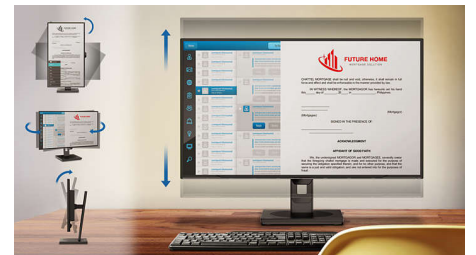

Технология AH-IPS

Новая модель дисплея Philips оснащена усовершенствованной панелью AH-IPS, обеспечивает великолепную цветопередачу и отличается превосходными характеристиками по таким параметрам, как время отклика и энергопотребление. В отличие от стандартных TN-панелей, дисплеи AH-IPS обеспечивают равномерную цветопередачу даже при угле просмотра 178 градусов и повернутом мониторе. Превосходное качество создаваемого изображения делает этот

SmartErgoBase

SmartErgoBase — это подставка под монитор для удобного и эргономичного расположения дисплея и организации кабелей. Регулировка высоты, разворота, наклона и угла поворота обеспечивает максимальный комфорт пользователя и уменьшает физическую усталость в течение рабочего дня, а возможность организации кабелей уменьшает беспорядок и придает рабочему месту профессиональный вид.