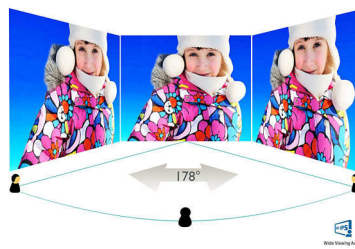

Технология AH-IPS

Новая модель дисплея Philips оснащена усовершенствованной панелью AH-IPS, обеспечивает великолепную цветопередачу и отличается превосходными характеристиками по таким параметрам, как время отклика и энергопотребление. В отличие от стандартных TN-панелей, дисплеи AH-IPS обеспечивают равномерную цветопередачу даже при угле просмотра 178 градусов и повернутом мониторе. Превосходное качество создаваемого изображения делает этот

дисплей идеальным для приложений, требующих неизменно точной передачи цветов и яркости, таких как фоторедакторы, графические приложения и веб-браузеры.