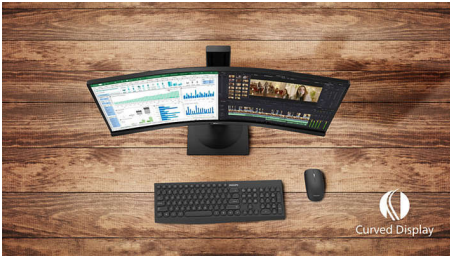

Philips
Изогнутый ЖК-монитор
с расширенной цветовой
палитрой

E Line

32 (диагональ 80 см/31,5")
3840 x 2160 (4K UHD)

328E1CA

Просто эффект погружения

Изогнутый дисплей E-Line 32" выполнен в стильном дизайне и обеспечивает эффект погружения. Сверхчеткое разрешение 4K UHD, широкое цветовое пространство и технология Adaptive-Sync позволяют просматривать изображение во всех деталях!

Изогнутый дизайн, подсказанный окружающим миром

- Дисплей с изогнутым корпусом для максимальных впечатлений

Великолепное качество изображения

- SmartContrast: для насыщенных оттенков черного
- Дисплей VA обеспечивает превосходное качество изображения и широкий угол просмотра
- Технология UltraClear и разрешение 4K UHD (3840 x 2160) для максимальной четкости
- Расширенная цветовая палитра для яркости изображения
- Технология Adaptive-Sync для плавной смены кадров в динамичных сценах

PHILIPS

Особенности

Дисплей с изогнутым корпусом

Настольные мониторы с изогнутым корпусом моментально завладевают вашим вниманием. Изогнутый корпус помогает сконцентрироваться, вовлекая пользователя в процесс.

Скрытые кабели

Этот монитор оснащен удобным решением для управления кабелями, которое позволит вам работать без лишних проводов. В длинном гнезде можно незаметно разместить кабели. Это позволит сделать рабочее место более стильным и поможет сэкономить пространство при расположении возле стены или окна. Профессиональный внешний вид и никаких запутанных проводов под столом.