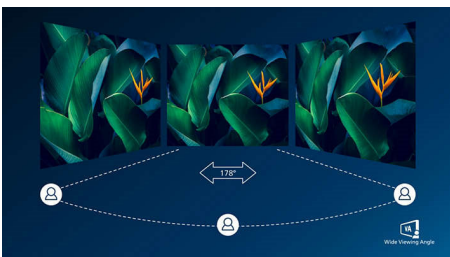

Изогнутый дизайн, подсказанный окружающим миром

- Дисплей с изогнутым корпусом для максимальных впечатлений

Великолепное качество изображения

- SmartContrast: для насыщенных оттенков черного
- Дисплей VA обеспечивает превосходное качество изображения и широкий угол просмотра
- Технология UltraClear и разрешение 4K UHD (3840 x 2160) для максимальной четкости
- Расширенная цветовая палитра для яркости изображения
- Технология Adaptive-Sync для плавной смены кадров в динамичных сценах

PHILIPS

Особенности

Дисплей с изогнутым корпусом

Настольные мониторы с изогнутым корпусом моментально завладевают вашим вниманием. Изогнутый корпус помогает сконцентрироваться, вовлекая пользователя в процесс.

Дисплей VA

Светодиодный дисплей Philips VA оснащен передовой технологией многозонного вертикального совмещения, которая

обеспечивает сверхвысокий коэффициент статического контраста, формируя более яркую, живую картинку. Благодаря такому дисплею без труда можно работать в стандартных офисных программах, но особенно он эффективен для просмотра фотографий, веб-страниц и фильмов, для игр, а также для работы с мощными графическими приложениями. Технология оптимизированной обработки пикселей расширяет угол обзора до 178/178 градусов, и в результате вы видите четкое изображение.