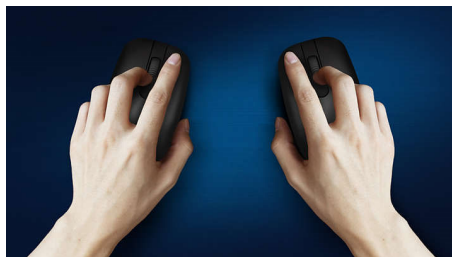

Tanka zasnova

Tanka zasnova se bo odlično podala na vašo delovno mizo

Gladko optično sledenje

Optično sledenje visoke ločljivosti za gladko upravljanje

Udobna ergonomska zasnova

Udobna ergonomska zasnova miške daje odličen občutek

Obojeročna zasnova miške

Obojeročna zasnova miške za udobno uporabo tako v levici kot desnici

Tipke so dobro odporne na pritiske

Tipke podpirajo več milijonov pritiskov za dolgotrajno delovanje

Tipke so odporne na vodo