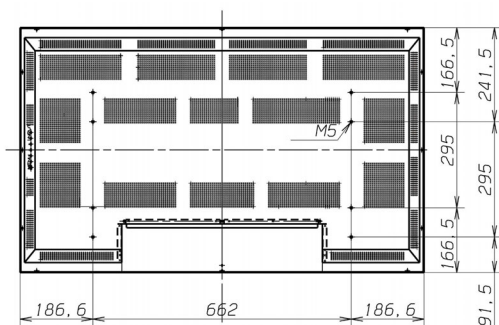

- маркировка, FCC-B, UL, CSA
- Езици на екранното меню: Английски, Френски, Немски, Италиански, Испански, опростен китайски

Захранване

- Електрозахранване: Вградено
- Потребление (режим "включено"): 180 W
- LED индикатор на захранването: Включено – синьо, Готовност/спящ – хелибарено
- Режим на неактивност: $2 W$

Поддържана разделителна способност на дисплея

- Компютърни формати: 800 x 600, 60 Hz, 640 x 480, 60 Hz, 1280 x 768, 60 Hz, 1024 x 768, 60 Hz, 1366 x 768, 60 Hz
- Видео формати: 480i, 60 Hz, 480p, 60 Hz, 576i, 50 Hz, 576p, 50 Hz, 720p, 60 Hz, 1080i, 60 Hz

Размери

- Тегло: 29 кг
- Температурен диапазон (работен): от 5°C до 40°C
- Температурен диапазон (съхранение): от -20°C до 60°C
- Относителна влажност: 20% - 80%
- Средно време между отказите: 50 000 (с изкл. на CCFL 60 000) ч.
- Дълбочина (без основата): 115 мм
- Ширина (без основата): 1035 мм
- Височина (без основата): 626 мм

Акcesoари

- Акcesoари в комплекта: Захранващ кабел за променлив ток, Дистанционно управление, VGA кабел, DVI-D кабел, Батерия
- Допълнителни акcesoари: Неподвижна конзола за стена, Регулираща се конзола за стена, Стойка за монтиране на тавана
- Ръководство за потребителя на CD-ROM

Разни

- Тънка рамка: черно
- Гарантия: 3 години на място

Дата на издаване
2024-03-23

Версия: 7.0.10

EAN: 87 10895 86225 7

© 2024 Koninklijke Philips N.V.
Всички права запазени.

Спецификациите могат да се променят без предупреждение. Търговските марки са собственост на Koninklijke Philips N.V. или на съответните си притежатели.

www.philips.com