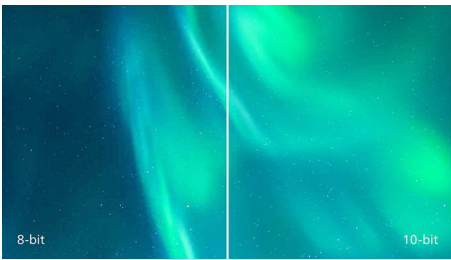

Philips
QHD 液晶显示器

E 系列

32 (31.5 英寸 /80 厘米对角线
尺寸)
2560 x 1440 (QHD)

325E8

延伸您的体验

这款飞利浦 32 英寸显示器拥有四倍高清画质，可呈现非凡细节。采用加宽晶晰 QHD 宽视角显示屏，可看到大画面和所有细节。

专门为您设计的功能

- DisplayPort 高带宽接口带来更佳音视频体验
- 预置 HDMI，随时享受全高清娱乐

PHILIPS

产品亮点

晶晰图像

这些飞利浦显示器可提供四倍高清 2560x1440 或 2560x1080 像素的晶晰图像。通过采用具有高密度像素数的高性能面板, 并且支持高带宽来源 (如 USB-C、Displayport、HDMI), 这些新款显示器可以让您的图像和图形栩栩如生。无论您需要 CAD-CAM 解决方案的极详尽信息、使用 3D 图形应用程序的高要求专业人员, 还是处理大型电子表格的金融高手, 飞利浦显示器都能为您呈现晶晰图像。

10.7 亿色

这款显示器具有 10.7 亿色的出色色深和优质的渐变效果, 可重建平滑、精确和生动的图像。无论是玩游戏、看视频、还是处理对色彩至关重要的图形应用程序, 都能享受准确逼真的视觉效果。

超流畅的游戏体验

玩游戏时绝对不希望出现游戏设置卡滞或画面不连续的情况。此全新飞利浦显示器

确保不会出现这些问题。采用 AMD FreeSync™ 技术, 它几乎可以任意帧速率提供流畅、无伪影性能, 获得流畅的快速刷新和超快响应时间。

SmartImage 游戏模式

全新的飞利浦游戏显示器可快速访问 OSD, 专为游戏玩家进行微调, 并且提供多种选项。“FPS” (第一人称射击) 模式改善了游戏中的黑暗主题, 让您在黑暗区域查看隐藏物品。“竞赛”模式使用快速的响应时间、高显色和图像调整对显示屏进行调节。“RTS” (即时战略) 模式具有特殊的 SmartFrame 模式, 可突显特定区域并调整大小和图像。玩家 1 和玩家 2 可根据不同的游戏保存个人自定义设置, 从而确保理想性能。