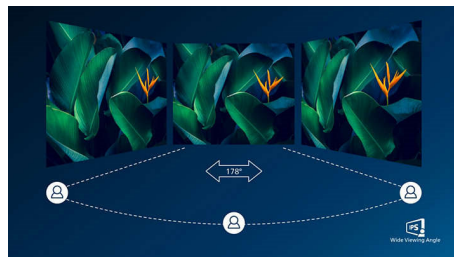

PHILIPS

产品亮点

晶晰图像

这些飞利浦显示器可提供四倍高清 2560x1440 或 2560x1080 像素的晶晰图像。通过采用具有高密度像素数的高性能面板, 并且支持高带宽来源 (如 USB-C、Displayport、HDMI), 这些新款显示器可以让您的图像和图形栩栩如生。无论您需要 CAD-CAM 解决方案的极详尽信息、使用 3D 图形应用程序的高要求专业人员, 还是处理大型电子表格的金融高手, 飞利浦显示器都能为您呈现晶晰图像。

10.7 亿色

这款显示器具有 10.7 亿色的出色色深和优质的渐变效果, 可重建平滑、精确和生动的图像。无论是玩游戏、看视频、还是处理对色彩至关重要的图形应用程序, 都能享受准确逼真的视觉效果。

超流畅的游戏体验

玩游戏时绝对不希望出现游戏设置卡滞或画面不连续的情况。此全新飞利浦显示器

确保不会出现这些问题。采用 AMD FreeSync™ 技术, 它几乎可以任意帧速率提供流畅、无伪影性能, 获得流畅的快速刷新和超快响应时间。

SmartImage 游戏模式

全新的飞利浦游戏显示器可快速访问 OSD, 专为游戏玩家进行微调, 并且提供多种选项。“FPS” (第一人称射击) 模式改善了游戏中的黑暗主题, 让您在黑暗区域查看隐藏物品。“竞赛”模式使用快速的响应时间、高显色和图像调整对显示屏进行调节。“RTS” (即时战略) 模式具有特殊的 SmartFrame 模式, 可突显特定区域并调整大小和图像。玩家 1 和玩家 2 可根据不同的游戏保存个人自定义设置, 从而确保理想性能。

IPS 技术

IPS 显示屏采用可带给您 178/178 度超宽视角的先进技术, 几乎可在任何角度观看显示屏。与标准 TN 面板不同, IPS 显示屏可带给您色彩艳丽、极为清晰的图像, 不仅适合观看照片、电影和网页浏览, 而且适合要求始终确保颜色精确度和恒定亮度的专业应用领域。

LowBlue 模式

研究表明, 与紫外线可能导致眼睛伤害一样, LED 显示屏短波长蓝光也可以造成眼睛损伤, 长期使用还可能影响视力。飞利浦 LowBlue 模式设置专为健康工作而开发, 其采用智能软件技术减少有害短波长蓝光。