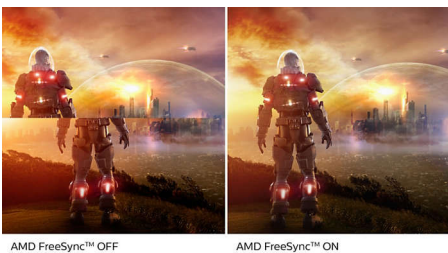

PHILIPS

产品亮点

晶晰图像

这些飞利浦显示器可提供四倍高清 2560x1440 或 2560x1080 像素的晶晰图像。通过采用具有高密度像素数的高性能面板, 并且支持高带宽来源 (如 USB-C、Displayport、HDMI), 这些新款显示器可以让您的图像和图形栩栩如生。无论您需要 CAD-CAM 解决方案的极详尽信息、使用 3D 图形应用程序的高要求专业人员, 还是处理大型电子表格的金融高手, 飞利浦显示器都能为您呈现晶晰图像。

10.7 亿色

这款显示器具有 10.7 亿色的出色色深和优质的渐变效果, 可重建平滑、精确和生动的图像。无论是玩游戏、看视频、还是处理对色彩至关重要的图形应用程序, 都能享受准确逼真的视觉效果。

超流畅的游戏体验

玩游戏时绝对不希望出现游戏设置卡滞或画面不连续的情况。此全新飞利浦显示器

确保不会出现这些问题。采用 AMD FreeSync™ 技术, 它几乎可以任意帧速率提供流畅、无伪影性能, 获得流畅的快速刷新和超快响应时间。

SmartImage 游戏模式

全新的飞利浦游戏显示器可快速访问 OSD, 专为游戏玩家进行微调, 并且提供多种选项。“FPS” (第一人称射击) 模式改善了游戏中的黑暗主题, 让您在黑暗区域查看隐藏物品。“竞赛”模式使用快速的响应时间、高显色和图像调整对显示屏进行调节。“RTS” (即时战略) 模式具有特殊的 SmartFrame 模式, 可突显特定区域并调整大小和图像。玩家 1 和玩家 2 可根据不同的游戏保存个人自定义设置, 从而确保理想性能。