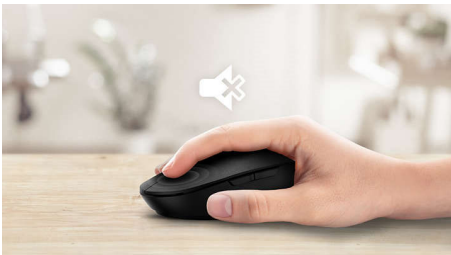

Tiši zvuk klika

Tiši zvuk klika, za tiho i ugodno iskustvo