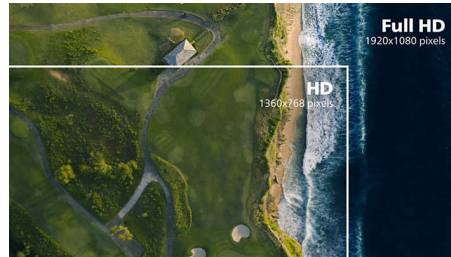

Pantalla de 16:9 con Full HD

La calidad de imagen importa. Las pantallas habituales ofrecen buena calidad, pero sabemos que tú esperas más. Esta pantalla cuenta con una resolución Full HD de 1920 x 1080. Gracias al Full HD podrás disfrutar de unos detalles nítidos y de un gran brillo, así como un contraste increíble y colores realistas para una imagen que parece cobrar vida.