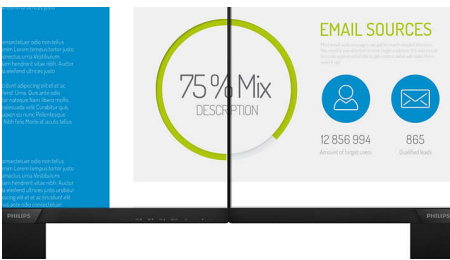

Diseño ecológico sostenible

- Embalaje 100 % reciclable

Diseñado para lograr mayor productividad y comodidad

- SmartErgoBase permite realizar ajustes ergonómicos fáciles de utilizar
- Reducción de la vista cansada gracias a la tecnología sin parpadeo
- Modo LowBlue para una productividad que no daña la vista

PHILIPS

Destacados

Tecnología IPS

La pantalla IPS utiliza una avanzada tecnología que te ofrece unos ángulos de visualización extra anchos de 178/178 grados, lo que hace posible ver la pantalla desde casi cualquier ángulo, incluso en el modo de articulación de 90 grados. Al contrario que los paneles TN, las pantallas IPS te ofrecen imágenes nítidas y colores vivos asombrosos, lo que las hace perfectas no solo para fotos, películas y exploración Web, sino también para aplicaciones profesionales que exijan precisión de colores y brillo consistente en todo momento.

Borde ultraestreccho

Las nuevas pantallas Philips tienen bordes ultraestrecchos que permiten reducir al mínimo las distracciones y maximizar el tamaño de visualización. Especialmente apto para la visualización dividida o la configuración de la resolución como en juegos, diseño gráfico y aplicaciones de uso profesional, el borde

ultraestreccho de la pantalla te da la sensación de estar frente a una pantalla grande.

Pantalla de 16:9 con Full HD

La calidad de imagen importa. Las pantallas habituales ofrecen buena calidad, pero sabemos que tú esperas más. Esta pantalla cuenta con una resolución Full HD de 1920 x 1080. Gracias al Full HD podrás disfrutar de unos detalles nítidos y de un gran brillo, así como un contraste increíble y colores realistas para una imagen que parece cobrar vida.