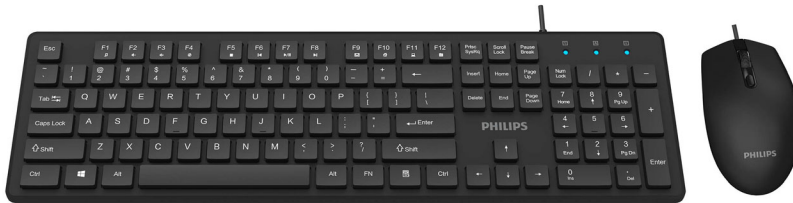

Philips 200 Series
Belaidės klaviatūros ir
pelės derinys

4 mygtukai
USB 2.0 laidinis
Optinis jutiklis

SPT6264

Skirta tam, ką darote

Skirta produktyviam gyvenimui. Naujas 200 serijos klaviatūros ir pelės derinys pasižymi puikaus dizaino ergonomine, visą dieną patogiai naudoti klaviatūra bei patikimu patvarumu. Optinė pelė pasižymi ergonominiu, tiksliu valdymu.

Klaviatūra skirta didžiausiam produktyvumui

- Pažįstamas klaviatūros išdėstymas, kad būtų paprasta spausdinti
- Žemo profilio mygtukai, kad patogiai, tyliai spausdintumėte
- Plono profilio dizainas puikiai atrodo ant stalo

- Dėl abiem rankom skirtos formos bus patogiu dirbti tiek dešine, tiek kaire ranka
- Patogus, ergonomiškas pelės dizainas tiesiog puikus
- Didelės raiškos optinis sekimas sklandžiam valdymui

PHILIPS

Belaidēs klaviatūros ir pelēs derinys
4 mygtukai USB 2.0 laidinis, Optinis jutiklis

SPT6264/01

Ypatybės

Supaprastintas diegimas

Paprastos supaprastinto diegimo laidinės USB jungtys

Abiem rankom skirtas pelės dizainas

Dėl abiem rankom skirtos formos bus patogų dirbti tiek dešine, tiek kaire ranka