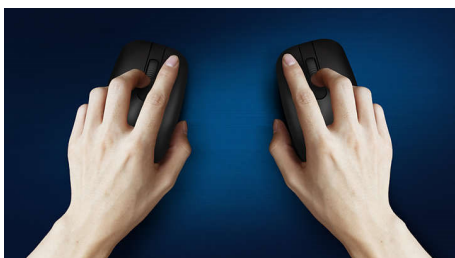

Klaviatūra skirta didžiausiam produktyvumui

- Pažįstamas klaviatūros išdėstymas, kad būtų paprasta spausdinti
- Žemo profilio mygtukai, kad patogiai, tyliai spausdintumėte
- Plono profilio dizainas puikiai atrodo ant stalo

- Dėl abiem rankom skirtos formos bus patogiu dirbti tiek dešine, tiek kaire ranka
- Patogus, ergonomiškas pelės dizainas tiesiog puikus
- Didelės raiškos optinis sekimas sklandžiam valdymui

PHILIPS

Belaidēs klaviatūros ir pelēs derinys
4 mygtukai USB 2.0 laidinis, Optinis jutiklis

SPT6264/01

Ypatybės

Supaprastintas diegimas

Paprastos supaprastinto diegimo laidinės USB jungtys

Abiem rankom skirtas pelės dizainas

Dėl abiem rankom skirtos formos bus patogų dirbti tiek dešine, tiek kaire ranka

Patogus, ergonomiškas dizainas

Patogus, ergonomiškas pelės dizainas tiesiog puikus

Pažįstamas klaviatūros išdėstymas

Pažįstamas klaviatūros išdėstymas, kad būtų paprasta spausdinti

Sklandus optinis sekimas