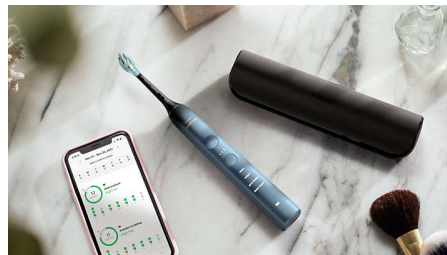

Sonicare lietotne

DiamondClean 9000 palīdzēs jums uzlabot un uzturēt veselīgus zobu tīrīšanas paradumus starp zobārstu pārbaudēm. Iebūvētie viedie sensori jūs informēs, ja pielietosiet pārāk lielu spiedienu, un, pievienojot jūsu zobu tīrīšanas pieredzi Sonicare lietotnei, personalizēts progress ziņojums palīdzēs jums aplūkot, kā laika gaitā ir uzlabojusies jūsu zobu tīrīšana.