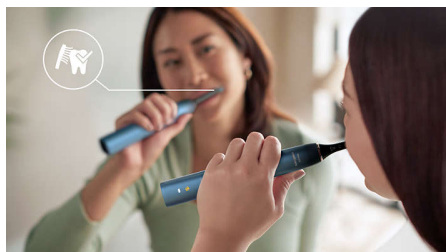

Iebūvēts spiediena sensors

Varat nepamanīt, ja tīrāt pārāk spēcīgi, bet jūsu DiamondClean 9000 pamanīs. Ja ir jāsamazina spēks, zobu suka rada pulsējošu skaņu. Tas ir signāls ļaut sukuks galviņai darīt darbu.