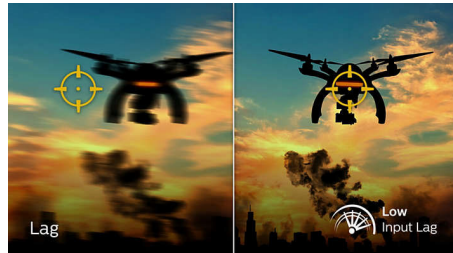

Malo kašnjenje na ulazu

Kašnjenje na ulazu predstavlja vremenski period između obavljanja radnje pomoću povezanog uređaja i prikazivanja rezultata na ekranu. Malo kašnjenje na ulazu skraćuje vreme između unosa komande na uređaju i prikazivanja na monitoru, čime se značajno poboljšava doživljaj igranja igara osetljivih na „trzanje“, što je naročito važno onima koji igraju dinamične, takmičarske igre.

27M1N3500LS/00