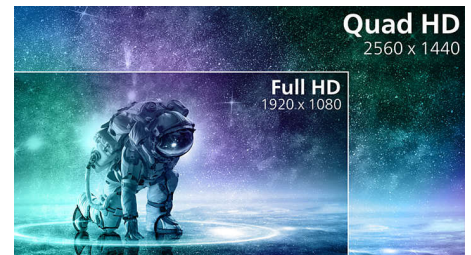

Kristalno jasna slika

Ovi Philips monitori daju kristalno jasnu sliku Quad HD rezolucije od 2560x1440 ili 2560x1080 piksela. Uz korišćenje panela visokih performansi sa velikom gustinom piksela, koju omogućavaju izvori velikog propusnog opsega, kao što su USB-C, Displayport i HDMI, ovi novi monitori oživljavaju slike i grafiku. Bez obzira na to da li ste zahtevni profesionalac koji traži izuzetno detaljne informacije za CAD-CAM rešenja, korisnik aplikacija za 3D grafiku ili finansijski genije koji radi sa ogromnim tabelama, Philips monitori daju kristalno jasnu sliku.

AMD
FreeSync
Premium

165Hz

1ms
Fast Response
1ms MPRT

Low Input Lag

VA
Wide Viewing
Angle

Quad HD

Ultra Wide Color

Built-in Speaker

Flicker-free