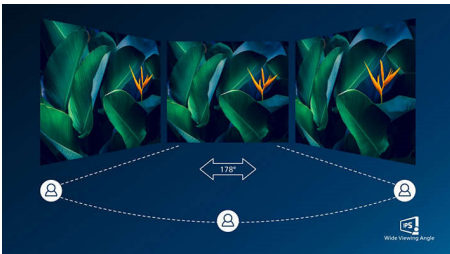

Лесна употреба

- SmartConnect с HDMI, MHL, DisplayPort, DVI и VGA

PHILIPS

Акценти

Кристално чисти изображения

Тези дисплеи Philips предлагат кристалночисти изображения с четворна висока разделителна способност – Quad HD 2560 x 1440 или 2560 x 1080 пиксела. Използвайки висококачествени панели с висока гъстота на пикселите благодарение на високоскоростни връзки, като USB-C, Displayport, HDMI, тези нови дисплеи вдъхват живот на вашите изображения и графики. Независимо дали сте вискателен професионалист, който се нуждае от изключително детайлна информация за CAD-CAM приложения, използвате приложения за 3D графика, или сте финансов гений, който работи с огромни електронни таблици, дисплеите Philips ще ви осигурят кристалночисти изображения.

IPS технология

Дисплеите с IPS използват авангардна технология, която ви дава изключително широките ъгли на гледане от 178/178 градуса, а това прави възможно дисплеят да се гледа от почти всеки ъгъл, дори в режим на завъртане на 90 градуса! За разлика от стандартните TN панели, IPS дисплеите ви