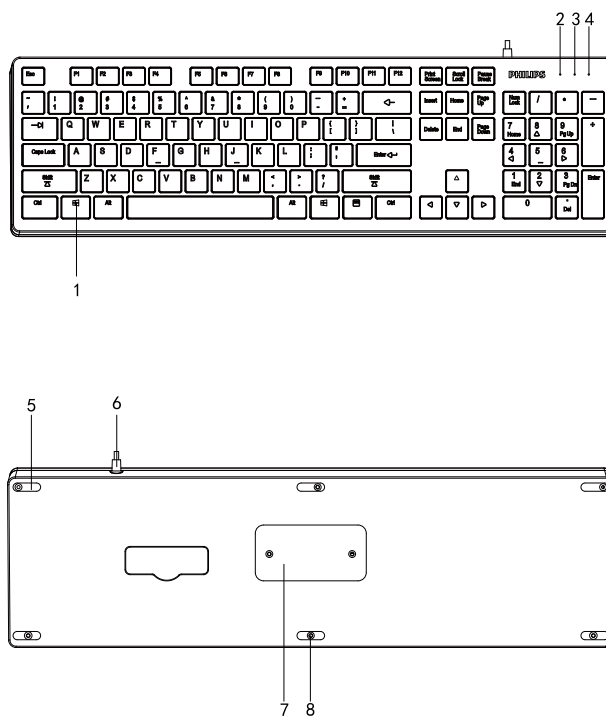

PHILIPS

使用说明书

SPK6302W 有线商务键盘

使用说明书 中文

功能概述

- 1. 一键WIN锁
- 2. 数字键锁定指示灯
- 3. 大小写切换指示灯
- 4. 滚动锁定键指示灯

- 5. 防滑耐磨脚贴
- 6. 键盘线
- 7. 键盘底贴
- 8. 固定螺丝

copyright:2016 KoninklijkePhilips N.V.保留所有权利。
规格如有变更，恕不另行通知。飞利浦商标及飞利浦盾形徽章均是KoninklijkePhilips N.V.的注册商标，由其授权许可的公司方可使用