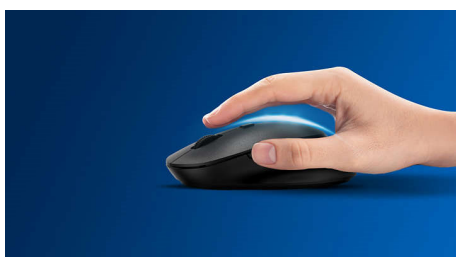

Philips 200 Series
Souris sans fil

3 boutons
Sans fil 2,4 GHz
Capteur optique

SPK7211

Portabilité sans fil totale

Offrant un confort optimal, cette souris tient dans le creux de la main et se glisse sans difficulté dans un sac. Pratique, elle accompagne votre ordinateur portable et dispose d'une connexion sans fil et d'un capteur laser adapté à la plupart des surfaces.

La fiabilité Philips

- Les touches résistent à des millions de frappes, pour une excellente durabilité

Contrôle confortable et précis

- Une forme ambidextre agréable pour les mains droites ou gauches
- Souris ergonomique et confortable très agréable
- Détection optique haute définition, pour un contrôle fluide

PHILIPS

Points forts

Détection optique fluide

Détection optique haute définition, pour un contrôle fluide

Design de souris ambidextre

Une forme ambidextre agréable pour les mains droites ou gauches

Un design confortable et ergonomique

Souris ergonomique et confortable très agréable

Résiste aux frappes

Les touches résistent à des millions de frappes, pour une excellente durabilité

Caractéristiques

Système d'exploitation / configuration requis(e)