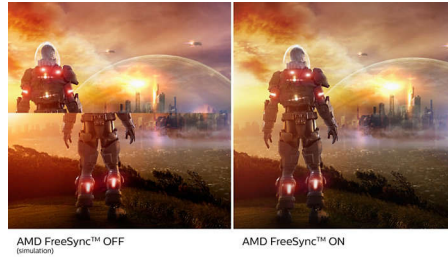

Experiencia de juego fluida

Jugar no debería suponer tener que elegir entre una experiencia interrumpida o fotogramas incompletos. Con el nuevo monitor Philips, se acabaron los dilemas. Consigue un rendimiento fluido y sin complicaciones en prácticamente cualquier velocidad de fotograma gracias a la tecnología AMD FreeSync™ con un tiempo de respuesta ultrarrápido y una actualización veloz y fluida.