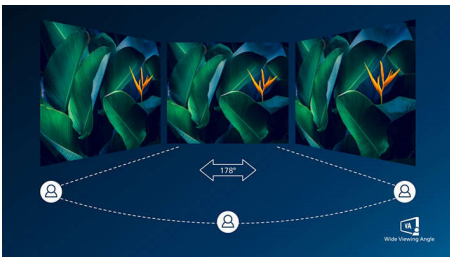

PHILIPS

Destacados

Diseño de pantalla curvo

Los monitores de sobremesa ofrecen una experiencia de usuario personal, que se adapta muy bien a los diseños curvos. La pantalla curva proporciona un agradable pero sutil efecto envolvente, para que seas el único centro de atención en el escritorio.

Pantalla VA

En la pantalla LED VA de Philips se utiliza una tecnología de alineación vertical multidominio avanzada que proporciona índices de contraste estático super elevados para disfrutar de imágenes muy nítidas y brillantes. Aunque las aplicaciones de oficina estándar pueden manejarse con facilidad, es especialmente adecuada para fotos, navegación web, películas, juegos y aplicaciones gráficas exigentes. Su tecnología de gestión de píxeles optimizada te ofrece un ángulo de visión extrapanorámico de 178/178 grados, que proporciona imágenes nítidas.