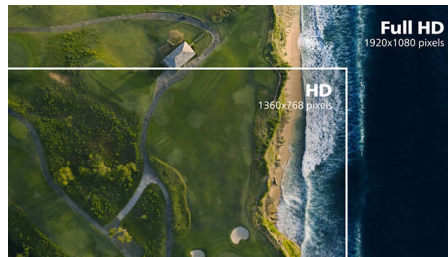

Pantalla de 16:9 con Full HD

La calidad de imagen importa. Las pantallas habituales ofrecen buena calidad, pero sabemos que tú esperas más. Esta pantalla cuenta con una resolución Full HD de 1920 x 1080. Gracias al Full HD podrás disfrutar de unos detalles nítidos y de un gran brillo, así como un contraste increíble y colores realistas para una imagen que parece cobrar vida.